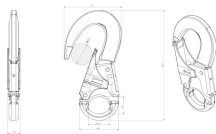

ZDJĘCIA

Specyfikacja techniczna

Rysunek techniczny