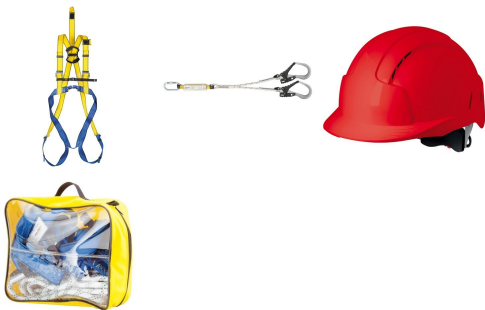

BASIC 7H - ZESTAW POWSTRZYMUJĄCY UPADEK DO PRACY NA RUSZTOWANIACH

369,00 zł

Categories: [Zestawy asekuracyjne](#)

ZDJĘCIA

OPIS PRODUKTU

BASIC 7H - ZESTAW POWSTRZYMUJĄCY UPADEK DO PRACY NA RUSZTOWANIACH

- **BASIC 7H** to zestaw powstrzymujący upadek do pracy na rusztowaniach, który spełnia normy EN 355 . Zestaw ten

składa się z szelki bezpieczeństwa P 30 z przednim i tylnym punktem zaczepowym, amortyzatora bezpieczeństwa ABM SCF podwójną linką i zatrzaśnikami stalowymi AZ 011 i 2 x AZ 029, dł. całkowita 1,5 m oraz torby transportowej o wymiarach 45 x 38 x 10 cm . Zestaw ten zapewnia zabezpieczenie dla maksymalnej wagi użytkownika wynoszącej 100 kg .

- **Najważniejsze cechy produktu:**

- Spełnia normy EN 355
- Szelki bezpieczeństwa P 30 z przednim i tylnym punktem zaczepowym
- Amortyzator bezpieczeństwa ABM SCF podwójną linką i zatrzaśnikami stalowymi AZ 011 i 2 x AZ 029, dł. całkowita 1,5 m
- Torba transportowa o wymiarach 45 x 38 x 10 cm
- Zabezpieczenie dla maksymalnej wagi użytkownika wynoszącej 100 kg

- **Dane techniczne:**

- Normy: EN 355
- Rozmiar szelki bezpieczeństwa: M-XL lub XXL
- Amortyzator bezpieczeństwa: ABM SCF podwójną linką i zatrzaśnikami stalowymi AZ 011 i 2 x AZ 029, dł. całkowita 1,5 m
- Torba transportowa: wymiary 45 x 38 x 10 cm