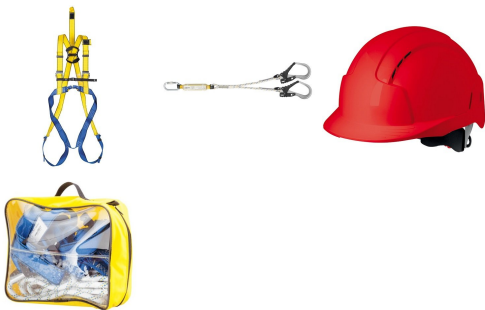

**BASIC 7H - ZESTAW POWSTRZYMUJĄCY UPADEK DO PRACY NA RUSZTOWANIACH**

369,00 zł

Categories: [Zestawy asekuracyjne](#)

**ZDJĘCIA**

**OPIS PRODUKTU**

**BASIC 7H - ZESTAW POWSTRZYMUJĄCY UPADEK DO PRACY NA RUSZTOWANIACH**

- **BASIC 7H** to zestaw powstrzymujący upadek do pracy na rusztowaniach, który spełnia normy EN 355 . Zestaw ten

składa się z szelki bezpieczeństwa P 30 z przednim i tylnym punktem zaczepowym, amortyzatora bezpieczeństwa ABM SCF podwójną linką i zatrzaśnikami stalowymi AZ 011 i 2 x AZ 029, dł. całkowita 1,5 m oraz torby transportowej o wymiarach 45 x 38 x 10 cm . Zestaw ten zapewnia zabezpieczenie dla maksymalnej wagi użytkownika wynoszącej 100 kg .

• **Najważniejsze cechy produktu:**

- Spełnia normy EN 355
- Szelki bezpieczeństwa P 30 z przednim i tylnym punktem zaczepowym
- Amortyzator bezpieczeństwa ABM SCF podwójną linką i zatrzaśnikami stalowymi AZ 011 i 2 x AZ 029, dł. całkowita 1,5 m
- Torba transportowa o wymiarach 45 x 38 x 10 cm
- Zabezpieczenie dla maksymalnej wagi użytkownika wynoszącej 100 kg

• **Dane techniczne:**

- Normy: EN 355
- Rozmiar szelki bezpieczeństwa: M-XL lub XXL
- Amortyzator bezpieczeństwa: ABM SCF podwójną linką i zatrzaśnikami stalowymi AZ 011 i 2 x AZ 029, dł. całkowita 1,5 m
- Torba transportowa: wymiary 45 x 38 x 10 cm