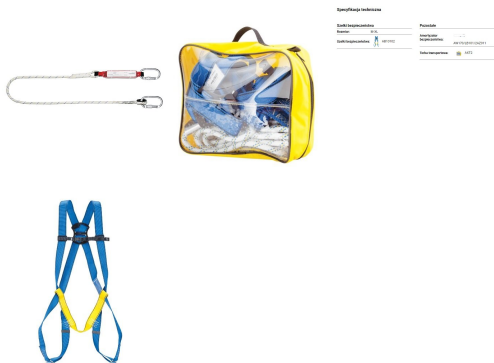

BASIC S - ZESTAW POWSTRZYMUJĄCY UPADEK

162,32 zł

Categories: [Zestawy asekuracyjne](#)

ZDJĘCIA

OPIS PRODUKTU

BASIC S - ZESTAW POWSTRZYMUJĄCY UPADEK

BASIC S to zestaw powstrzymujący upadek polskiej firmy PROTEKT. Jest to zestaw, który spełnia normy EN 355 .

Najważniejsze cechy produktu to:

- szelki bezpieczeństwa P 01S z tylnym punktem zaczepowym, rozmiar M-XL lub XXL
- amortyzator bezpieczeństwa ABM z linką bezpieczeństwa LB 101 dł. 2 m i zatrzaśnikami stalowymi AZ 011
- torba transportowa o wymiarach 31 x 27 x 10 cm