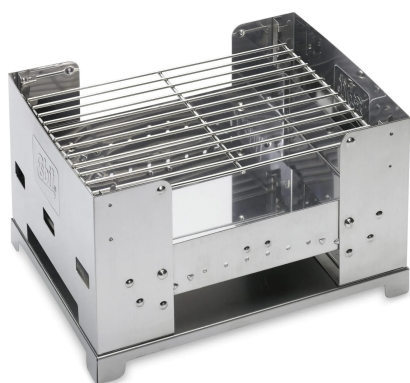

GRILL ESBIT GRILL 300

365,31 zł brutto 297,00 zł - netto
Categories: [Kuchnia turystyczna](#)

ZDJĘCIA

OPIS PRODUKTU

Opis produktu

Model turystyczny wykonano z wysokiej jakości stali nierdzewnej odpornej na wysokie temperatury i wilgoć. Grill świetnie sprawdzi się podczas biwaku lub dalszych podróży w teren.

Łatwy w transporcie posiada kompaktowe wymiary i dołączony regulowany ruszt na trzech płaszczyznach. W zestawie znajdziesz pojemną torbę na węgiel oraz pokrowiec na całą konstrukcję z regulowanym pasem naramiennym. Fold-away Grill 300 posiada również specjalną ściankę chroniącą przed wiatrem i ewentualnym wygaszeniem żaru.

Symbol produktu: BBQ300S; Waga: ok. 2 785 g; Wymiary: ok. 9 x 23 x 30,5 cm

ZDJĘCIA