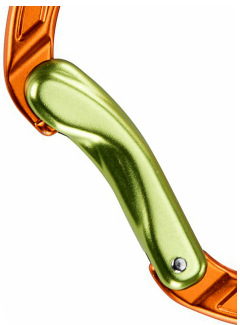

**KARABINEK NIMBLE EVO B ORANGE/GREEN CLIMBING
TECHNOLOGY**

62,48 zł brutto 50,80 zł - netto
Categories: [Karabinki wspinaczkowe](#)

ZDJĘCIA

OPIS PRODUKTU

Karabinek NIMBLE EVO B orange/green Climbing Technology

Karabinek do ekspresów Climbing Technology Nimble Evo B wyposażony w gięty zamek o specjalnym kształcie umożliwia niezwykle łatwe wpinanie liny. Doskonale sprawdza się na drogach sportowych. Wysoka precyzja oraz wytrzymałość sprawiają, że jest z chęcią wybierany zarówno na najtrudniejsze drogi, jak i do częstego wykorzystania.

Świetny karabinek Climbing Technology oferujący maksymalną wygodę użytkownika. Doskonale sprawdza się w roli dolnego karabinka w ekspresie, znacząco ułatwiając wpięcie do niego liny. Niezwykle przemyślana konstrukcja charakteryzuje się bardzo wysoką wytrzymałością oraz niezawodnością w skałach.

Karabinek doskonale leży w dłoni, dzięki czemu operowanie nim to czysta przyjemność. Specjalne wyprofilowanie na korpusie znacząco zmniejsza ryzyko wyslizgnięcia się go z dłoni.

Standardem w karabinkach marki Climbing Technology jest już użycie zamka catch-free, czyli rozwiązania bezząbkowego. Dzięki niemu nie ma ryzyka zahaczenia o linę, taśmę czy szpejarkę. Wpinanie i wypinanie karabinka jest przez to płynne i pewne, niezależnie od warunków. Zastosowany gięty zamek posiada optymalne wyprofilowanie, które gwarantuje maksymalną precyzję przy wpinaniu liny.