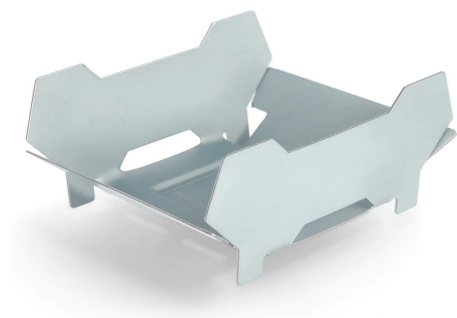

KUCHENKA ESBIT EMERGENCY KIT

42,00 zł brutto 34,15 zł - netto
Categories: [Kuchnia turystyczna](#)

ZDJĘCIA

OPIS PRODUKTU

Opis produktu

Palnik przedstawiony na powyższych zdjęciach został wykonany z lekkiego i jednocześnie wytrzymałego materiału. Odporny na oddziaływanie wysokich temperatur znieśie około 15 użyc i pozwoli Ci przygotować ciepły posiłek lub napój w każdych warunkach.

Emergency Stove charakteryzuje się również компактowymi wymiarami, które zmieścisz w kieszeni. Konstrukcja ma możliwość wyginania ścianek, które są kompatybilne z garnkami, patelniami i innymi naczyniami. W komplecie znajduje się paliwo stałe w formie tabletek 3 x 14 g.

Symbol produktu: ES14G; waga: ok. 75 g; wymiary: ok. 11,5 x 1,6 cm

ZDJĘCIA