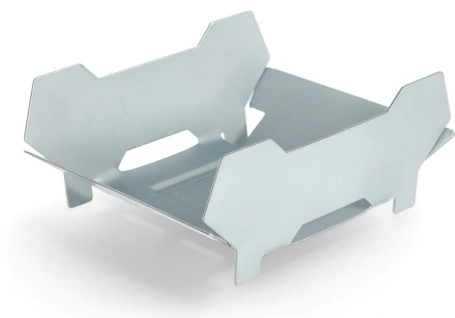

KUCHENKA ESBIT EMERGENCY KIT

42,00 zł brutto 34,15 zł - netto
Categories: [Kuchnia turystyczna](#)

ZDJĘCIA

OPIS PRODUKTU

Opis produktu

Palnik przedstawiony na powyższych zdjęciach został wykonany z lekkiego i jednocześnie wytrzymałego materiału. Odporny na oddziaływanie wysokich temperatur znieśie około 15 użyc i pozwoli Ci przygotować ciepły posiłek lub napój w każdych warunkach.

Emergency Stove charakteryzuje się również kompaktowymi wymiarami, które zmieścisz w kieszeni. Konstrukcja ma możliwość wyginania ścianek, które są kompatybilne z garnkami, patelniami i innymi naczyniami. W komplecie znajduje się paliwo stałe w formie tabletek 3 x 14 g.

Symbol produktu: ES14G; waga: ok. 75 g; wymiary: ok. 11,5 x 1,6 cm

ZDJĘCIA