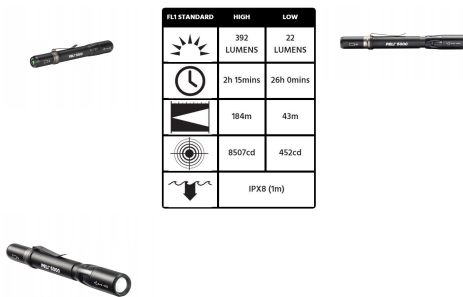

LATARKA PRZEMYSŁOWA PELI 5000 ZOOM

220,88 zł brutto 179,58 zł - netto
Categories: [Latarki taktyczne](#)

ZDJĘCIA

OPIS PRODUKTU

LATARKA PRZEMYSŁOWA PELI 5000

Gdy potrzebujesz dodatkowej regulacji wiązki, skorzystaj z latarki 5000. Dzięki odległości do 69 metrów i jasności LED do 202 lumenów będziesz mieć wystarczająco dużo światła, aby zobaczyć całą fabrykę lub teren wokół wykopu.

- Wskaźnik poziomu naładowania baterii

- Mocny klips ze stali nierdzewnej
- Do 69 m odległości wiązki
- Do 202 lumenów
- 3 tryby: High / Low / Flashing
- 2 baterie alkaliczne AAA
- długość: 14.2 cm
- waga z bateriami: 68 gr
- waga bez baterii: 43 gr
- Korpus: Aluminium anodowane

Oferujemy obsługę gwarancyjną, w przypadku wady produktu prosimy o kontakt telefoniczny lub mailowy.

Nowa latarka Peli 5000 wyposażona jest w technologię **regulacji do obserwacji punktowej i szerokiej wiązki**, aby oświetlić obszar roboczy. Zmień dystans za pomocą sladera.

ZDJĘCIA

FL1 STANDARD	HIGH	LOW
	392 LUMENS	22 LUMENS
	2h 15mins	26h 0mins
	184m	43m
	8507cd	452cd
	IPX8 (1m)	