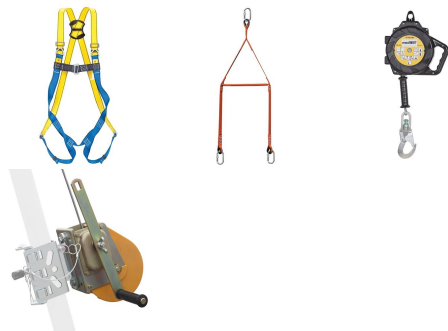

LIFTER N - ZESTAW DO PRAC GŁĘBOKOŚCIOWYCH

5718,27 zł

Categories: [Zestawy asekuracyjne](#)

ZDJĘCIA

OPIS PRODUKTU

LIFTER N - ZESTAW DO PRAC GŁĘBOKOŚCIOWYCH

LIFTER N to zestaw do prac głębokościowych polskiej firmy PROTEKT. Jest to zestaw, który zawiera szelki bezpieczeństwa P-40 z przednim i tylnym punktem zaczepowym, zaczep dwupunktowy AT 300, urządzenie samohamowne CR 250V z liną o dł. 10 m i zatrzaśnikiem AZ 002ASI, worek transportowy AX 011 o wymiarach 60 x 30 x 30 cm i pojemności 33 L, urządzenie podnosząco-opuszczające RUP 502-U z liną 20 m, adapter UTB do RUP 502-U, statyw bezpieczeństwa TM 9N oraz worek transportowy na statyw TM9N .

Najważniejsze cechy produktu:

- Spełnia normy: EN 1496

- Rozmiar szelek: M-XL lub XXL

Dane techniczne:

- Normy: EN 1496
- Rozmiar szelek: M-XL
- Kod producenta: LIFTER N
- Indeks: ZLN10000000000000100

Zestaw zawiera:

- Szelki bezpieczeństwa P-40 - sztuk 1
- Zaczep dwupunktowy AT 300 - sztuk 1
- Urządzenie samohamowne CR 250V - sztuk 1
- Worek transportowy AX 011 - sztuk 1
- Urządzenie podnosząco-opuszczające RUP 502-U - sztuk 1
- Adapter UTB do RUP 502-U - sztuk 1
- Statyw bezpieczeństwa TM 9N - sztuk 1
- Worek transportowy na statyw TM9N - sztuk 1