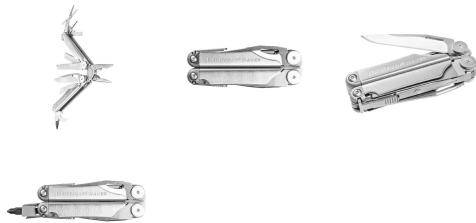

MULTITOOL LEATHERMAN WAVE PLUS Z KABURĄ 832524

589,00 zł - 629,00 zł

Towar pod ZAMÓWIENIE. Zapytaj o dostępność.
Realizacja zazwyczaj 2-3 dni robocze.

Categories: [Multitool](#)

ZDJĘCIA

OPIS PRODUKTU

Ulepszona wersja z możliwością wymiany przecinaków drutu! Szkielet oraz każde z narzędzi wykonane zostały z wysokiej jakości stali nierdzewnej, która była poddana profesjonalnej obróbce termicznej, co wpływa na to, iż każdy element charakteryzuje się optymalną do pełnionej funkcji twardością.

Leatherman Wave łączy w sobie zarówno funkcjonalność i wytrzymałość, jak również bezpieczeństwo Twojej dłoni. Narzędzia zewnętrzne blokowane są niezależnymi od siebie blokadami typu liner-lock, co umożliwia komfortową obsługę nawet jedną ręką, resztę narzędzi zabezpieczają blokady typu back-lock zwalniane przyciskiem znajdującym się w tylnej części rączek kombinerek.

Jest to jeden z najczęściej nabywanych modeli - również przez żołnierzy i innych pracowników służb mundurowych. Sprawdzony w użyciu podczas misji w Iraku i Afganistanie!

Multitool w zestawie **zawiera klasyczną skórzaną kaburę**. Multitool a także kabura zostały wytworzone w USA.

Funkcjonalny dodatek to wysuwane kółko do kluczy

Gwarancja: 25 lat!

Dane techniczne

Materiał: stal nierdzewna

Długość (złożony): 100 mm

Masa: 241 g

Producent: **Leatherman, USA**

Możliwy grawer - 40 zł