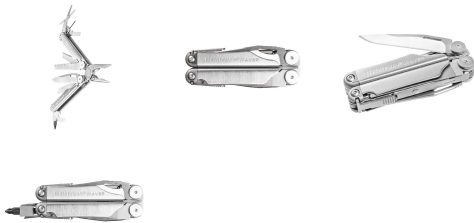

MULTITOOL LEATHERMAN WAVE PLUS Z KABURĄ 832524

589,00 zł - 629,00 zł

Towar pod ZAMÓWIENIE. Zapytaj o dostępność.
Realizacja zazwyczaj 2-3 dni robocze.

Categories: [Multitool](#)

ZDJĘCIA

OPIS PRODUKTU

Ulepszona wersja z możliwością wymiany przecinaków drutu! Szkielet oraz każde z narzędzi wykonane zostały z wysokiej jakości stali nierdzewnej, która była poddana profesjonalnej obróbce termicznej, co wpływa na to, iż każdy element charakteryzuje się optymalną do pełnionej funkcji twardością.

Leatherman Wave łączy w sobie zarówno funkcjonalność i wytrzymałość, jak również bezpieczeństwo Twojej dłoni. Narzędzia zewnętrzne blokowane są niezależnymi od siebie blokadami typu liner-lock, co umożliwia komfortową obsługę nawet jedną ręką, resztę narzędzi zabezpieczają blokady typu back-lock zwalniane przyciskiem znajdującym się w tylnej części rączek kombinerek.

Jest to jeden z najczęściej nabywanych modeli - również przez żołnierzy i innych pracowników służb mundurowych. Sprawdzony w użyciu podczas misji w Iraku i Afganistanie!

Multitool w zestawie **zawiera klasyczną skórzaną kaburę**. Multitool a także kabura zostały wytworzone w USA.

Funkcjonalny dodatek to wysuwane kółko do kluczy

Gwarancja: 25 lat!

Dane techniczne

Materiał: stal nierdzewna

Długość (złożony): 100 mm

Masa: 241 g

Producent: **Leatherman, USA**

Możliwy grawer - 40 zł