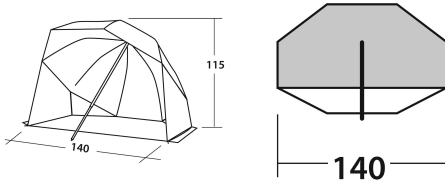

## NAMIOT E,CAMP COAST RUSTIC GREEN

229,62 zł brutto 186,68 zł - netto  
Categories: [Easy Camp](#)

### OPIS PRODUKTU

Opis produktu

Coast to model, który wykonano go z poliestru pokrytego warstwą poliuretanu. Materiał zapewnia ochronę przed wodą na poziomie 500 mm, a także zabezpieczy Cię przed promieniowaniem UV na poziomie 50+. Całość ma budowę w kształcie parasola z dopinaną podłogą i bocznymi ściankami. Model opiera się na jednym pałaku z aluminium. Średnica pałaka wynosi 18 milimetrów. Podłoga w tym produkcie została wykonana z polietylenu. W dowolnym momencie możesz odpiąć podłogę i boczne ścianki i skorzystać z modelu jak z parasola plażowego. Model zapewnia ochronę przed wiatrem.

Wymiary produktu: szer.: ok. 140 cm; wys.: ok. 115 cm;  
Wymiary spakowanego modelu: 103 × 12 cm;  
Waga: ok. 1,3 kg  
Symbol produktu: 120431.