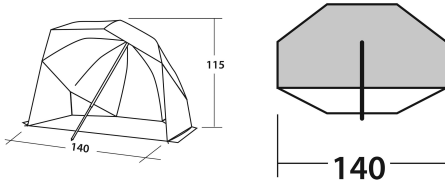

NAMIOT E,CAMP COAST RUSTIC GREEN

229,62 zł brutto 186,68 zł - netto
Categories: [Easy Camp](#)

ZDJĘCIA

OPIS PRODUKTU

Opis produktu

Coast to model, który wykonano go z poliestru pokrytego warstwą poliuretanu. Materiał zapewnia ochronę przed wodą na poziomie 500 mm, a także zabezpieczy Cię przed promieniowaniem UV na poziomie 50+. Całość ma budowę w kształcie parasola z dopinaną podłogą i bocznymi ściankami. Model opiera się na jednym pałaku z aluminium. Średnica pałaka wynosi 18 milimetrów. Podłoga w tym produkcie została wykonana z polietylenu. W dowolnym momencie możesz odpiąć podłogę i boczne ścianki i skorzystać z modelu jak z parasola plażowego. Model zapewnia ochronę przed wiatrem.

Wymiary produktu: szer.: ok. 140 cm; wys.: ok. 115 cm;
Wymiary spakowanego modelu: 103 × 12 cm;
Waga: ok. 1,3 kg
Symbol produktu: 120431.

ZDJĘCIA