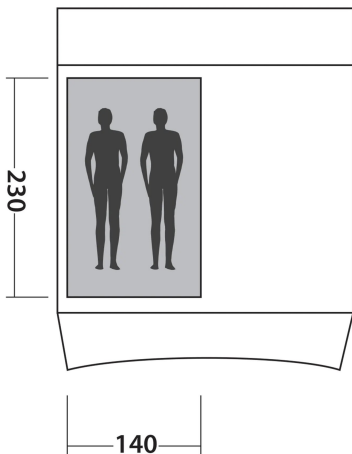

NAMIOT E,CAMP INNER WIMBERLY SE

188,99 zł brutto 153,65 zł - netto

Categories: [Easy Camp](#)

ZDJĘCIA

OPIS PRODUKTU

Opis produktu

Inner Wimberly to sypialnia przeznaczona do namiotu Wimberly. Dzięki niej będziesz mógł wygodnie się wyspać i zregenerować siły niezbędne na wyjeździe. Ten model mieści dwie osoby. Został w całości wykonany z szybkoschnącego poliestru. Ten materiał jest także odpowiednio przewiewny. Jednocześnie całość konstrukcji jest odpowiednio wytrzymała, by zachować swoją funkcjonalność przez kolejne sezony.

Sypialnia do namiotu jest kompatybilna z modelem Easy Camp Wimberly.

Wymiary: ok. 230 × 140 cm;
Symbol produktu: 120376

ZDJĘCIA