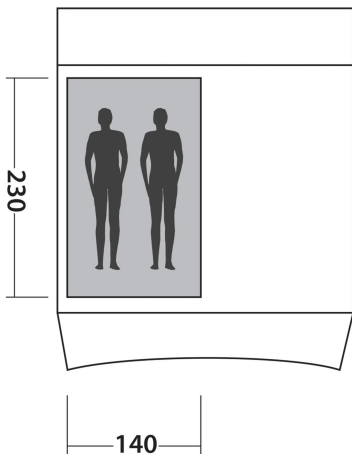

NAMIOT E,CAMP INNER WIMBERLY SE

188,99 zł brutto 153,65 zł - netto
Categories: [Easy Camp](#)

ZDJĘCIA