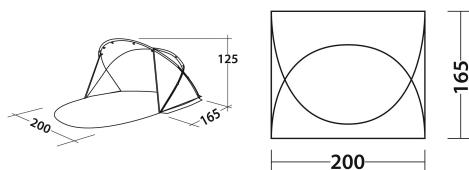

NAMIOT E,CAMP SHELL RUSTIC GREEN

383,45 zł brutto 311,75 zł - netto
Categories: [Easy Camp](#)

ZDJĘCIA

OPIS PRODUKTU

Opis produktu

Shell to model, który wykonano go z poliestru pokrytego warstwą poliuretanu. Materiał zapewnia ochronę przed wodą na poziomie 500 mm, a także zabezpieczy Cię przed promieniowaniem UV na poziomie 50+. Całość ma budowę kopułową, z otwartym przodem. Model opiera się na dwóch krzyżujących się u góry pałakach z włókna szklanego o średnicy 8,5 mm. Zastosowana w tym produkcie przedłużona podłoga została wykonana z polietylenu. Model zapewnia ochronę przed wiatrem. Całość ma specjalne kołnierze po bokach, które możesz przysypać piaskiem, dzięki czemu model zyska stabilność, bez stosowania śledzi mocujących.

Wymiary produktu: ok. 200 × 165 × 125 cm;
Wymiary spakowanego modelu: 61 × 13 cm;
Waga: ok. 2,7 kg
Symbol produktu: 120434.

ZDJĘCIA