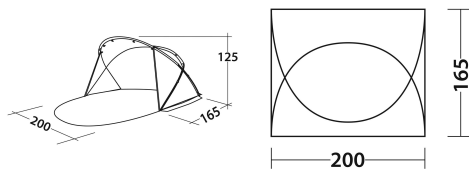

## NAMIOT E,CAMP SHELL RUSTIC GREEN

**383,45 zł brutto 311,75 zł - netto**

Categories: [Easy Camp](#)

## OPIS PRODUKTU

Opis produktu

Shell to model, który wykonano go z poliestru pokrytego warstwą poliuretanu. Materiał zapewnia ochronę przed wodą na poziomie 500 mm, a także zabezpieczy Cię przed promieniowaniem UV na poziomie 50+. Całość ma budowę kopułową, z otwartym przodem. Model opiera się na dwóch krzyżujących się u góry pałakach z włókna szklanego o średnicy 8,5 mm. Zastosowana w tym produkcie przedłużona podłoga została wykonana z polietylenu. Model zapewnia ochronę przed wiatrem. Całość ma specjalne kołnierze po bokach, które możesz przysypać piaskiem, dzięki czemu model zyska stabilność, bez stosowania śledzi mocujących.

Wymiary produktu: ok. 200 × 165 × 125 cm;  
Wymiary spakowanego modelu: 61 × 13 cm;  
Waga: ok. 2,7 kg  
Symbol produktu: 120434.