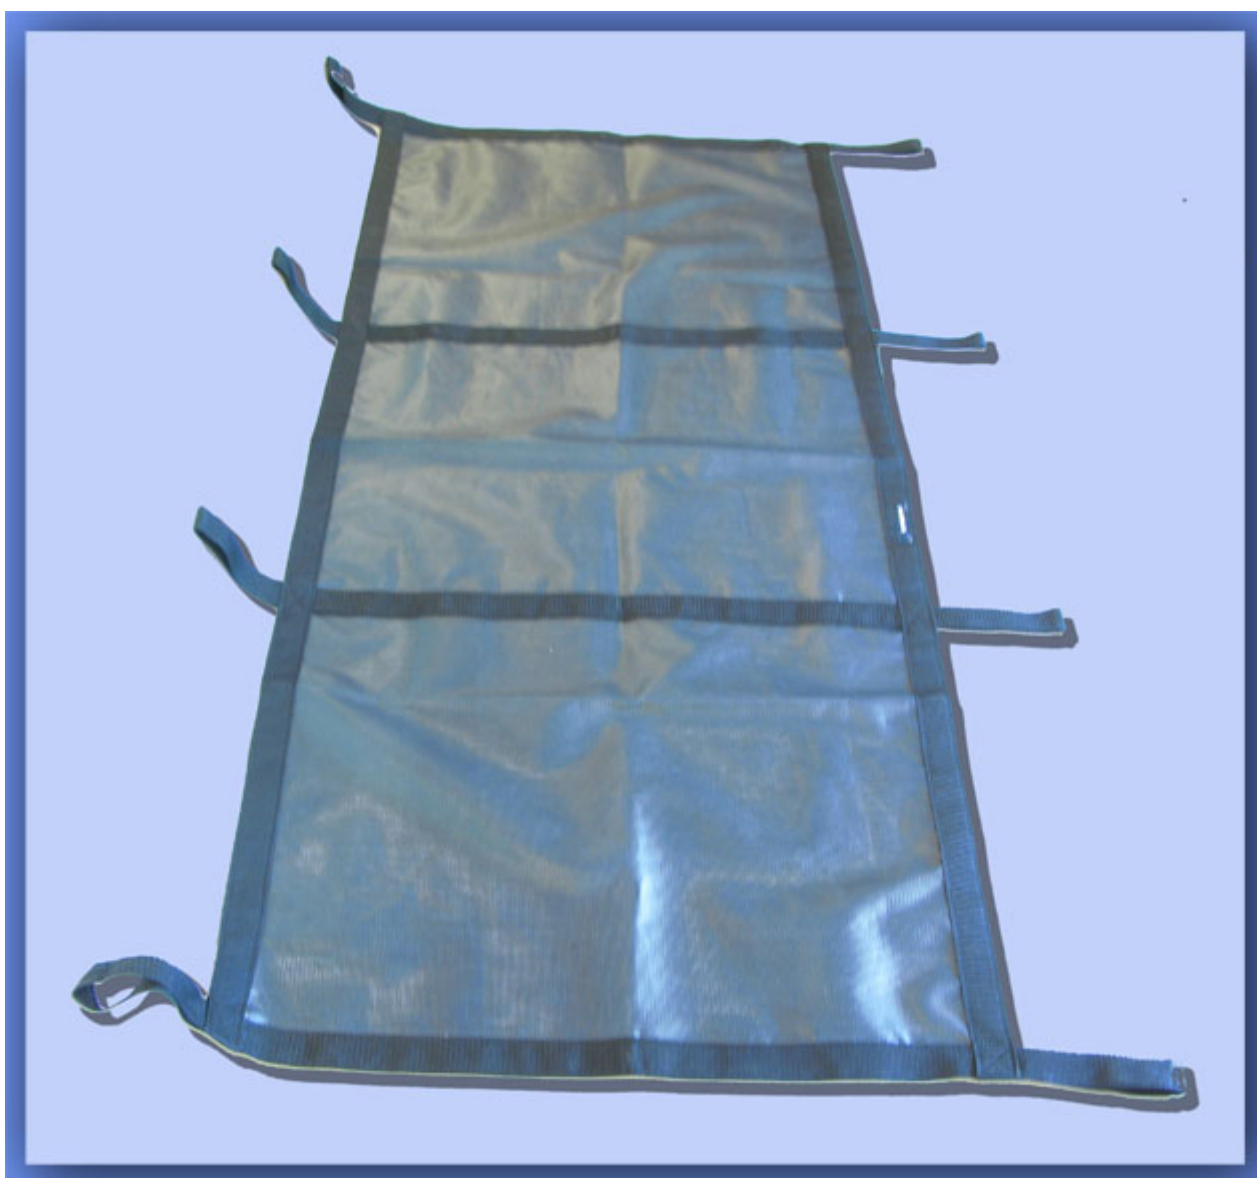

Nosze odciękowe

Cena brutto: 202.00 PLN

Cena netto: 164.23 PLN

Stawka ~~V23%~~ :

Link do produktu <https://centrumstrazaka.pl/produkt/nosze-odciekowe/>

N o s z e O d c i e k o w e S k u t e c z n y T r a n s p o P o s z k o d o w a n y c h w W a r u n k a c h W o d n y c h