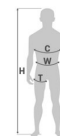

Wymiary

	W	H	C	T
S	75 - 110 cm	155 - 170 cm	70 - 90 cm	40 - 60 cm
M/L	85 - 120 cm	164 - 180 cm	80 - 100 cm	50 - 75 cm
XL	90 - 140 cm	180 - 195 cm	100 - 120 cm	60 - 85 cm