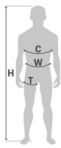

P-30HV+ - SZELKI BEZPIECZEŃSTWA HI VISION

223,86 zł

Categories: [Szelki bezpieczeństwa, odzież ochronna](#)

ZDJĘCIA

WYMARY

	W	H	C	T
S	75 - 110 cm	155 - 170 cm	70 - 90 cm	40 - 60 cm
MXL	85 - 120 cm	164 - 180 cm	85 - 100 cm	50 - 75 cm
XXL	90 - 140 cm	180 - 195 cm	100 - 130 cm	60 - 85 cm

Najważniejsze cechy produktu:

- Kamizelka z taśmami odblaskowymi
- Tylna klamra zaczepowa

- Przedni punkt zaczepowy
- Regulacja pasów udowych, pasów barkowych i pasa piersiowego
- Jaskrawa taśma pomarańczowa lub żółta

WYMIARY

	W	H	C	T
S	75-110 cm	155-170 cm	70-80 cm	40-60 cm
M/L	85-120 cm	164-180 cm	85-100 cm	50-75 cm
XL	90-140 cm	180-195 cm	100-130 cm	60-85 cm