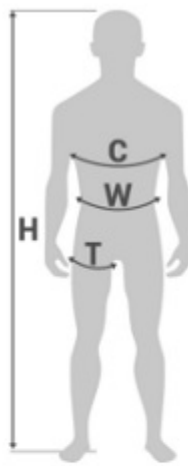

P - 42 HV - Szelki bezpiecze stwa Hi Vision

Cena brutto: 327.18 PLN

Cena netto: 266 PLN

Stawka ~~V23%~~ :

Link do produktu: <https://centrumstrazaka.pl/produkt/p-42-hv-szelki-bezpieczenstwa-hi-vision-2/>

P - 42 HV - Szelki bezpiecze stwa Hi Vision

Najważniejsze cechy produktu:

- jaskrawe, odblaskowe taśmy i znaczniki
- spełniają normy EN 358 oraz EN 361
- dostępne w rozmiarach M-XL

Dane techniczne:

- Normy: EN 358, EN 361
- Rozmiar: M-XL
- Wymiary: W: 85 - 120 cm, H: 164 - 180 cm, C: 85 - 100 cm, T: 50 - 75 cm

Protekt skupia się nie tylko na produkcji sprzętu wysokościowego najwyższej jakości, ale chce również upewnić się, że wszyscy klienci mają odpowiednią wiedzę na temat jego prawidłowego użytkowania.

WYMIARY	W	H	C	T
S	75-100cm	155-175cm	75-80cm	45-60cm
M/L	80-120cm	164-180cm	81-100cm	50-75cm
XL	90-140cm	165-190cm	100-130cm	60-85cm