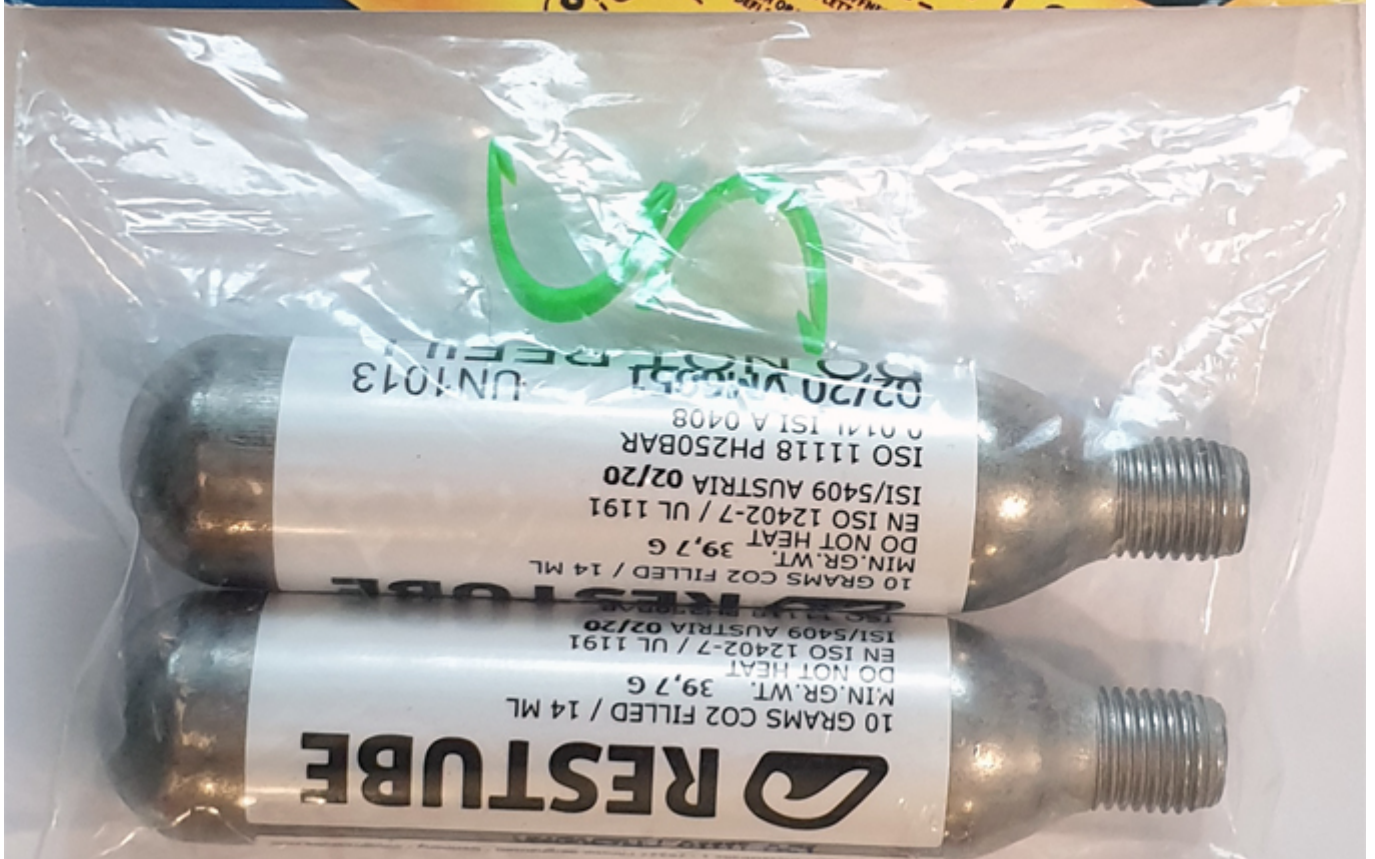

P a k i e t   w y m i e n n y   d o   b o j k i   p n e u m a t y c z n e j   1 0 G   ( 5 0 N )   R E S

C e n a   b r u t t o :   5 5 . 0 0   P L N

Cena netto: 44.72 PLN

S t a w k a   ~~V23%~~ :

L i n k   d o   p r o d u k t u : <https://centrumstrazaka.pl/produkt/pakiet-wymienny-do-bojki-pneumatycznej-10g-50n-restube/>

## 2x RESTUBE beach

CO2 Ersatzpatronen  
CO2 Spare cartridges  
CO2 Cartuchos de repuesto

**RESTUBE®**  
more freedom & water safety

10,9g

## Specyfikacja techniczna:

- Kompatybilność z modelami RESTUBE BASIC, RESTUBE SWIM, RESTUBE SPORT (wyporność 50N)
- Gaz dwutlenek węgla (CO<sub>2</sub>)
- Pojemność 10 litrów
- Typ systemu aktywacji ręczna (przyciągnięcie zawleczki)
- Waga zestawu bardzo lekka
- Wytrzymałość zgodna z instrukcją producenta