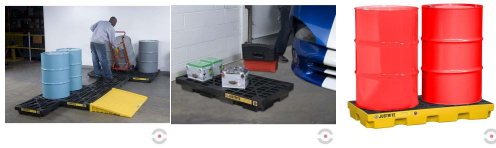

**PALETA (WANNA) WYCHWYTOWA JUSTRITE,
POLIETYLENOWA LOW, ECO 100%, PLATFORMA
ROBOCZA, 2 BECZKI, CZARNY**

986,15 zł brutto 801,75 zł - netto

Categories: [Palety wychwytowe](#), [Wanny \(palety\) wychwytowe](#)

ZDJĘCIA

OPIS PRODUKTU

Paleta (wanne) wychwytowa przeznaczona do składowania 1 beczki o pojemności 200 l, akumulatorów oraz pojemników z olejami, czy chemikaliami nawet tymi najbardziej agresywnymi.

CECHY:

- Wykonana z bardzo trwałego i odpornego na chemikalia polietylenu, w 100% pozyskanego z surowców wtórnych, dzięki czemu podwójnie przyczynia się do ochrony środowiska
- Zapobiega skutkom niekontrolowanych wycieków
- Umożliwia zagospodarowanie odpadów surowcowych, nie dopuszczając do zanieczyszczenia środowiska
- Zatrzymuje wycieki lub służy jako miejsce dozowania płynów z pojemników i beczek
- Opcjonalne zaciski łączące łączą moduły palet (wanien) ze sobą dla stworzenia wspólnej platformy roboczej
- W przypadku konieczności utworzenia wzajemnego połączenia między modułami, oferowany jest zestaw przelewowy, który pozwala na połączenie modułów dla zwiększenia całkowitej pojemności wychwytowej zespołu
- Opcjonalna rampa podjazdowa, mocowana do modułu za pomocą zaczepek, o małym kącie nachylenia, ułatwia ustawianie i zdejmowanie ciężkich beczek przy pomocy wózków
- Antypoślizgowe żebrowanie rampy oraz platformy roboczej zapewnia bezpieczną eksploatację beczek i pojemników

- Czarny kolor ukrywa zabrudzenia i sprawia, że środowisko pracy wygląda schludnie
- Mocna, samoustawiająca się, nieprzesuwana kratownica o grubości 64 mm łatwo zdejmuje się do czyszczenia
- Spełnia wymogi przepisów EPA, SPCC, OSHA, NFPA1 oraz międzynarodowych przepisów przeciwpożarowych.
- Posiada „zielony” certyfikat wydany przez UL Environment