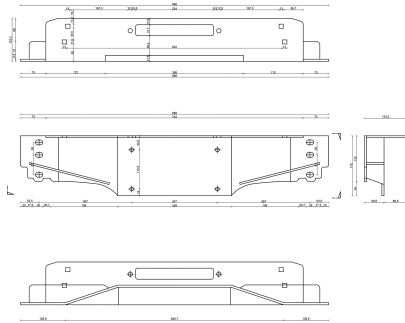

PŁYTA MONTAŻOWA ŁAMANA 4X4

359,00 zł brutto 291,87 zł - netto

Categories: [Akcesoria do wyciągarek](#)

ZDJĘCIA

OPIS PRODUKTU

PŁYTA MONTAŻOWA ŁAMANA 4X4

Płyta montażowa do serii: DWM 12000 - 13000 lbs

Wymiary: Długość: 90 cm Szerokość: 18,5 cm Wysokość: 13,5 cm

SCHEMAT TECHNICZNY

ZDJĘCIA