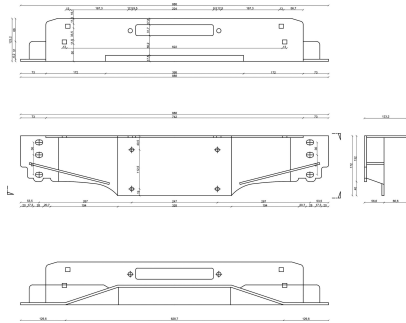

OPIS PRODUKTU

PŁYTA MONTAŻOWA ŁAMANA 4X4

Płyta montażowa do serii: DWM 12000 - 13000 lbs

Wymiary: Długość: 90 cm Szerokość: 18,5 cm Wysokość: 13,5 cm

SCHEMAT TECHNICZNY

ZDJĘCIA