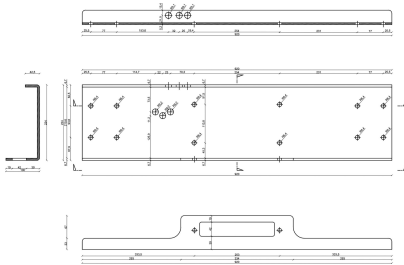

PŁYTA MONTAŻOWA TRUCK/HIGHLANDER

499,00 zł brutto 405,69 zł - netto
Categories: [Akcesoria do wyciągarek](#)

ZDJĘCIA

OPIS PRODUKTU

Płyta montażowa do serii:

DWH 9000-15000 lbs DWT 14000-18000 lbs

SCHEMAT TECHNICZNY