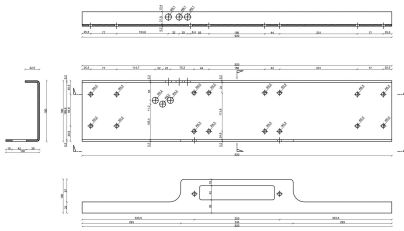

PŁYTA MONTAŻOWA UNIWERSALNA 4X4

299,00 zł brutto 243,09 zł - netto

Categories: [Akcesoria do wyciągarek](#)

ZDJĘCIA

OPIS PRODUKTU

PŁYTA MONTAŻOWA UNIWERSALNA 4X4

Płyta montażowa uniwersalna DWM 12000-13000 lbs.

Wymiary: Długość: 90 cm Szerokość: 18 cm Wysokość: 10 cm

SCHEMAT TECHNICZNY

ZDJĘCIA