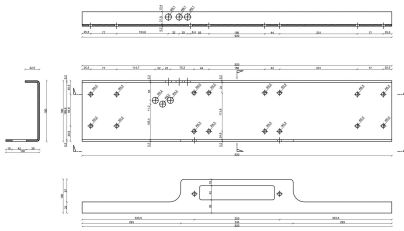

## PŁYTA MONTAŻOWA UNIWERSALNA 4X4

299,00 zł brutto 243,09 zł - netto

Categories: [Akcesoria do wyciągarek](#)

#### PŁYTA MONTAŻOWA UNIWERSALNA 4X4

Płyta montażowa uniwersalna DWM 12000-13000 lbs.

**Wymiary:** Długość: 90 cm Szerokość: 18 cm Wysokość: 10 cm

### SCHEMAT TECHNICZNY