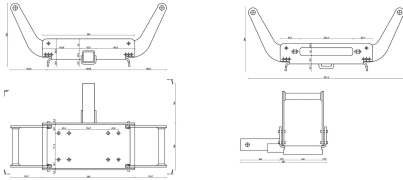

PŁYTA PRZENOŚNA

599,00 zł brutto 486,99 zł - netto
Categories: [Akcesoria do wyciągarek](#)

ZDJĘCIA

OPIS PRODUKTU

Płyta przenośna montowana w miejscu haka.

Do serii: DWM 12000 - 13000 lb DWT 14000 HD

SCHEMAT TECHNICZNY