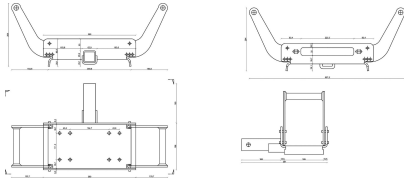

### OPIS PRODUKTU

**Płyta przenośna montowana w miejscu haka.**

**Do serii: DWM 12000 - 13000 lb DWT 14000 HD**