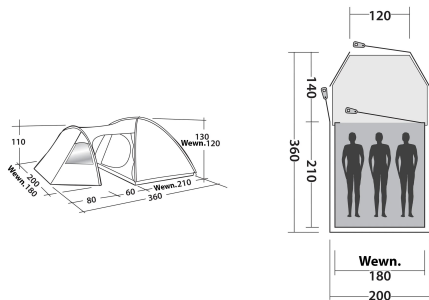

**PRODUKT REALIZOWANY NA ZAMÓWIENIE. NIE
PODLEGA PRAWU ZWROTU OD UMOWY ZAWARTEJ NA
ODLEGŁOŚĆ.**

626,34 zł brutto 509,22 zł - netto
Categories: [Easy Camp](#)

ZDJĘCIA

OPIS PRODUKTU

Opis produktu

Eclipse 300 to produkt stworzony z myślą o wszystkich osobach, które wybierają się na biwak i poszukują bezpiecznego

schronienia. Ten model zapewni miejsce noclegowe dla trzech osób. Produkt ma wodoodporność na poziomie 2000 mm, więc możesz z niego korzystać również podczas opadów deszczu. Model wykonano z poliestru powleczonego warstwą PU, z kolei podłoga powstała z polietylenu. W środku znajduje się sypialnia z przyjemnego w dotyku poliestru. Materiał sypialni jest dodatkowo przyciemniany, więc pozwoli na komfortowy sen nawet w ciągu dnia. Produkt jest odpowiednio wentylowany, co redukuje ryzyko skraplania się pary wodnej wewnątrz. W zestawie znajduje się torba transportowa.

Symbol produktu: 120386

ZDJĘCIA