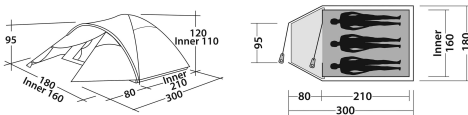

**PRODUKT REALIZOWANY NA ZAMÓWIENIE. NIE
PODLEGA PRAWU ZWROTU OD UMOWY ZAWARTEJ NA
ODLEGŁOŚĆ.**

577,77 zł brutto 469,73 zł - netto
Categories: [Easy Camp](#)

ZDJĘCIA

OPIS PRODUKTU

Opis produktu

Quasar 300 to produkt stworzony z myślą o wszystkich miłośnikach kempingów. Ten model zapewni miejsce noclegowe dla trzech osób, poza tym pomieści część ekwipunku w przedsionku. Model ma sypialnię z miłego w dotyku poliestru. Materiał zastosowany do produkcji sypialni jest dodatkowo przyciemniony, więc pozwoli na komfortowy sen nawet w ciągu dnia. Produkt ma konstrukcję kopułową. Model docenisz za niską wagę, a także łatwość jego rozłożenia.

Wymiary rozłożonego modelu: ok. 300 × 180 × 120 cm;

Wymiary pakunku: ok. 64 × ø 18 cm;

Symbol produktu: 120417.

ZDJĘCIA