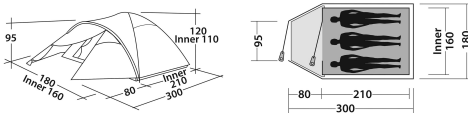

**PRODUKT REALIZOWANY NA ZAMÓWIENIE. NIE
PODLEGA PRAWU ZWROTU OD UMOWY ZAWARTEJ NA
ODLEGŁOŚĆ.**

577,77 zł brutto 469,73 zł - netto
Categories: [Easy Camp](#)

ZDJĘCIA

OPIS PRODUKTU

Opis produktu

Quasar 300 to produkt stworzony z myślą o wszystkich miłośnikach kempingów. Ten model zapewni miejsce noclegowe dla trzech osób, poza tym pomieści część ekwipunku w przedsionku. Model ma sypialnię z miłego w dotyku poliestru. Materiał zastosowany do produkcji sypialni jest dodatkowo przyciemniony, więc pozwoli na komfortowy sen nawet w ciągu dnia. Produkt ma konstrukcję kopułową. Model docenisz za niską wagę, a także łatwość jego rozłożenia.

Wymiary rozłożonego modelu: ok. 300 × 180 × 120 cm;

Wymiary pakunku: ok. 64 × ø 18 cm;

Symbol produktu: 120417.

ZDJĘCIA