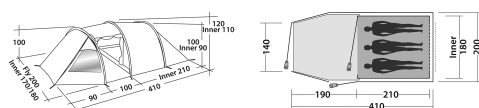

**PRODUKT REALIZOWANY NA ZAMÓWIENIE. NIE
PODLEGA PRAWU ZWROTU OD UMOWY ZAWARTEJ NA
ODLEGŁOŚĆ.**

674,92 zł brutto 548,72 zł - netto
Categories: [Easy Camp](#)

ZDJĘCIA

OPIS PRODUKTU

Opis produktu

Spirit 300 to model, który zapewni miejsce noclegowe dla trzech osób. Tropik w tym modelu wykonano z poliestru pokrytego warstwą PU. Materiał ma wodoodporność na poziomie 2000 mm słupa wody. Co więcej, tkanina tropiku w kontakcie z ogniem nie płonie, lecz się topi, co zwiększy Twój poziom bezpieczeństwa na biwaku. Model ma otwory wentylacyjne, dzięki czemu zadbasz o odpowiednią cyrkulację powietrza.

Produkt ma wodoodporność na poziomie 2000 mm słupa wody, więc możesz z niego korzystać również podczas opadów deszczu. Dzięki temu, że model ma konstrukcję tunelową, oferuje znaczną ilość miejsca w środku, przy jednocześnie niskiej wadze całości. W tym modelu możesz przymocować lampkę, dzięki której oświetlisz wnętrze sypialni. W środku znajdziesz również specjalną kieszeń na drobiazgi. W zestawie z tym produktem otrzymujesz specjalną torbę transportową.

Wymiary rozłożonego modelu: ok. 410 × 200 × 120 cm;

Wymiary pakunku: ok. 63 × ø 19 cm;

Symbol produktu: 120418.

ZDJĘCIA