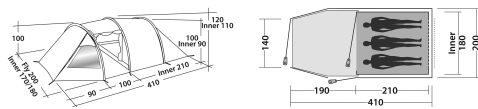

**PRODUKT REALIZOWANY NA ZAMÓWIENIE. NIE
PODLEGA PRAWU ZWROTU OD UMOWY ZAWARTEJ NA
ODLEGŁOŚĆ.**

674,92 zł brutto 548,72 zł - netto
Categories: [Easy Camp](#)

ZDJĘCIA

OPIS PRODUKTU

Opis produktu

Spirit 300 to model, który zapewni miejsce noclegowe dla trzech osób. Tropik w tym modelu wykonano z poliestru pokrytego warstwą PU. Materiał ma wodoodporność na poziomie 2000 mm słupa wody. Co więcej, tkanina tropiku w kontakcie z ogniem nie płonie, lecz się topi, co zwiększy Twój poziom bezpieczeństwa na biwaku. Model ma otwory wentylacyjne, dzięki czemu zadbasz o odpowiednią cyrkulację powietrza.

Produkt ma wodoodporność na poziomie 2000 mm słupa wody, więc możesz z niego korzystać również podczas opadów deszczu. Dzięki temu, że model ma konstrukcję tunelową, oferuje znaczną ilość miejsca w środku, przy jednocześnie niskiej wadze całości. W tym modelu możesz przymocować lampkę, dzięki której oświetlisz wnętrze sypialni. W środku znajdziesz również specjalną kieszeń na drobiazgi. W zestawie z tym produktem otrzymujesz specjalną torbę transportową.

Wymiary rozłożonego modelu: ok. 410 × 200 × 120 cm;

Wymiary pakunku: ok. 63 × ø 19 cm;

Symbol produktu: 120418.

ZDJĘCIA