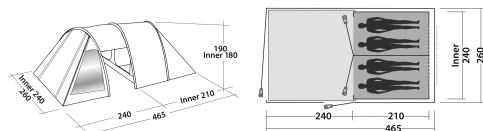

**PRODUKT REALIZOWANY NA ZAMÓWIENIE. NIE  
PODLEGA PRAWU ZWROTU OD UMOWY ZAWARTEJ NA  
ODLEGŁOŚĆ.**

**1241,67 zł brutto 1009,49 zł - netto**  
Categories: [Easy Camp](#)

## OPIS PRODUKTU

Opis produktu

Galaxy 400 to produkt stworzony z myślą o wszystkich miłośnikach kempingów. Ten model zapewni miejsce noclegowe dla czterech osób, a więc jest idealnym wyborem dla rodzin z dziećmi. Model ma wodoodporność na poziomie 2000 mm, więc możesz z niego korzystać również podczas opadów deszczu. Dzięki temu, że produkt ma konstrukcję tunelową, oferuje znaczną ilość miejsca w środku, nie tylko w sypialni, ale również w przedsionku. Model wykonano z poliestru powleczonego warstwą PU, z kolei podłoga do produkcji podłogi zastosowano polietylen. W środku znajduje się sypialnia z przyjemnego w dotyku poliestru. Materiał sypialni jest dodatkowo przyciemniony, więc zapewni Ci komfortowy sen nawet w ciągu dnia. Produkt jest odpowiednio wentylowany, więc zredukuje ryzyko skraplania się pary wodnej wewnątrz. W zestawie z modelem otrzymujesz torbę do jego transportu.

Wymiary rozłożonego modelu: ok. 465 x 260 x 190 cm  
Wymiary pakunku: ok. 65 x ø 25 cm  
Symbol produktu: 120413