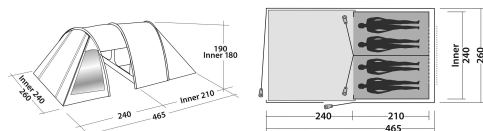

**PRODUKT REALIZOWANY NA ZAMÓWIENIE. NIE
PODLEGA PRAWU ZWROTU OD UMOWY ZAWARTEJ NA
ODLEGŁOŚĆ.**

1241,67 zł brutto 1009,49 zł - netto
Categories: [Easy Camp](#)

ZDJĘCIA

OPIS PRODUKTU

Opis produktu

Galaxy 400 to produkt stworzony z myślą o wszystkich miłośnikach kempingów. Ten model zapewni miejsce noclegowe dla czterech osób, a więc jest idealnym wyborem dla rodzin z dziećmi. Model ma wodoodporność na poziomie 2000 mm, więc możesz z niego korzystać również podczas opadów deszczu. Dzięki temu, że produkt ma konstrukcję tunelową, oferuje znaczną ilość miejsca w środku, nie tylko w sypialni, ale również w przedsionku. Model wykonano z poliestru powleczonego warstwą PU, z kolei podłoga do produkcji podłogi zastosowano polietylen. W środku znajduje się sypialnia z przyjemnego w dotyku poliestru. Materiał sypialni jest dodatkowo przyciemniony, więc zapewni Ci komfortowy sen nawet w ciągu dnia. Produkt jest odpowiednio wentylowany, więc zredukuje ryzyko skraplania się pary wodnej wewnątrz. W zestawie z modelem otrzymujesz torbę do jego transportu.

Wymiary rozłożonego modelu: ok. 465 x 260 x 190 cm
Wymiary pakunku: ok. 65 x ø 25 cm
Symbol produktu: 120413

ZDJĘCIA