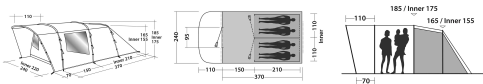

**PRODUKT REALIZOWANY NA ZAMÓWIENIE. NIE
PODLEGA PRAWU ZWROTU OD UMOWY ZAWARTEJ NA
ODLEGŁOŚĆ.**

1751,75 zł brutto 1424,19 zł - netto
Categories: [Easy Camp](#)

ZDJĘCIA