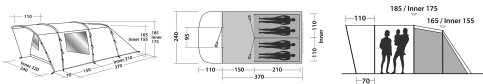

**PRODUKT REALIZOWANY NA ZAMÓWIENIE. NIE
PODLEGA PRAWU ZWROTU OD UMOWY ZAWARTEJ NA
ODLEGŁOŚĆ.**

1751,75 zł brutto 1424,19 zł - netto
Categories: [Easy Camp](#)

ZDJĘCIA

OPIS PRODUKTU

Opis produktu

Palmdale 400 to model o konstrukcji tunelowej, który zaprojektowano z myślą o czterech osobach wybierających się na pole kempingowe. Ten produkt ma tropik wykonany z poliestru pokrytego warstwą poliuretanu. Tropik w tym modelu ma wodoodporność na poziomie 3000 mm słupa wody. Uzupełnieniem właściwości wodoodpornych są podklejone szwy. W trosce o Twoje bezpieczeństwo tkanina tropiku w kontakcie z ogniem nie płonie, lecz się topi. Tropik jest rozstawiany na wytrzymałych pałkach z włókna szklanego. Dzięki odpowiedniej konstrukcji pałaków, wewnątrz modelu znajdziesz sporo miejsca na wysokość i na szerokość.

Ten model ma dwie oddzielone od siebie sypialnie, które możesz ze sobą połączyć. Sypialnie wykonano z oddychającego poliestru. Dzięki temu, że zastosowano tutaj przyciemniany materiał, możesz liczyć na komfortowy sen po wschodzie słońca. Podłogę w sypialni wyprodukowano z wytrzymałego polietylenu. Model ma również wszytą podłogę w przedsionku, co ograniczy przedostawanie się do środka owadów. Ten produkt ma obszerny przedsionek z frontowymi drzwiami wykonanymi z siateczki. Z przodu znajduje się zadaszenie zapewniające dodatkową przestrzeń. Po bokach wejścia do tego schronienia znajdują się zasłaniane otwory wentylacyjne, model ma również boczne okna z zasłonami. Praktycznym dodatkiem jest otwór wentylacyjny z tyłu modelu. Wewnątrz sypialni znajdziesz kieszenie na drobiazgi, kolejne umieszczono w przedsionku, poza tym, model ma również możliwość zawieszenia lampki, czy też przełożenia przewodów elektrycznych przez specjalny otwór przy podłodze. W zestawie z tym produktem otrzymujesz pokrowiec transportowy.

Wymiary rozłożonego modelu: 370 (+110) x 240 x 185/165 cm;

Wymiary sypialni: 210 x 220 (110 + 110) x 175/155 cm;

Waga: ok. 14 kg;

Symbol produktu: 120421.

ZDJĘCIA