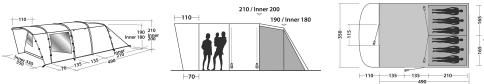

**PRODUKT REALIZOWANY NA ZAMÓWIENIE. NIE
PODLEGA PRAWU ZWROTU OD UMOWY ZAWARTEJ NA
ODLEGŁOŚĆ.**

2601,88 zł brutto 2115,35 zł - netto
Categories: [Easy Camp](#)

ZDJĘCIA

OPIS PRODUKTU

Opis produktu

Palmdale 600 to model o konstrukcji tunelowej, który zaprojektowano z myślą o sześciu osobach. Ten produkt ma tropik wykonany z poliestru pokrytego warstwą poliuretanu. Tropik w tym modelu ma wodoodporność na poziomie 3000 mm słupa wody. Uzupełnieniem właściwości wodoodpornych są podklejone szwy. W trosce o Twoje bezpieczeństwo tkanina tropiku w kontakcie z ogniem nie płonie, lecz się topi. Tropik jest rozstawiany na wytrzymałych pałkach z włókna szklanego. Dzięki odpowiedniej konstrukcji pałaków, wewnątrz modelu znajdziesz sporo miejsca na wysokość i na szerokość.

Wymiary rozłożonego modelu: 490 (+110) x 350 x 210/190 cm;

Wymiary sypialni: 210 x 330 (165 + 165) x 200/180 cm;

Waga: ok. 20,5 kg;

Symbol produktu: 120424.

ZDJĘCIA