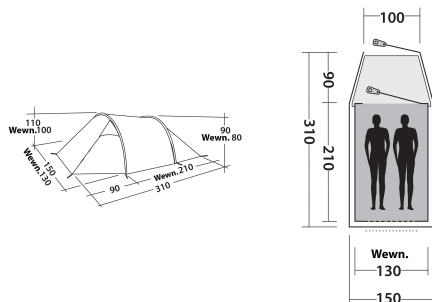

ZDJĘCIA

OPIS PRODUKTU

Opis produktu

Spirit 200 to model, który zapewni miejsce noclegowe dla dwóch osób. Produkt ma wodoodporność na poziomie 2000 mm