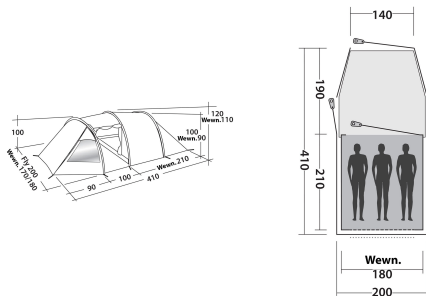

**PRODUKT REALIZOWANY NA ZAMÓWIENIE. NIE
PODLEGA PRAWU ZWROTU OD UMOWY ZAWARTEJ NA
ODLEGŁOŚĆ.**

674,92 zł brutto 548,72 zł - netto
Categories: [Easy Camp](#)

ZDJĘCIA

OPIS PRODUKTU

Opis produktu

Spirit 300 to model, który zapewni miejsce noclegowe dla trzech osób. Produkt ma wodoodporność na poziomie 2000 mm

słupa wody, więc możesz z niego korzystać również podczas opadów deszczu. Dzięki temu, że model ma konstrukcję tunelową, oferuje znaczną ilość miejsca w środku, przy jednocześnie niskiej wadze całości. Produkt wykonano z poliestru powleczonego warstwą PU, z kolei podłoga powstała z polietylenu. W środku znajduje się sypialnia z przyjemnego w dotyku poliestru. Materiał sypialni jest dodatkowo przyciemniany, więc zapewni Ci komfortowy sen nawet w ciągu dnia. Produkt jest odpowiednio wentylowany, co redukuje ryzyko skraplania się pary wodnej wewnątrz. W zestawie znajduje się specjalna torba transportowa.