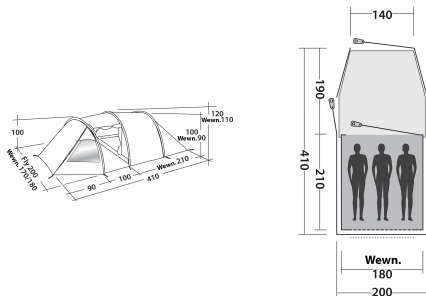

**PRODUKT REALIZOWANY NA ZAMÓWIENIE. NIE  
PODLEGA PRAWU ZWROTU OD UMOWY ZAWARTEJ NA  
ODLEGŁOŚĆ.**

**674,92 zł brutto 548,72 zł - netto**  
Categories: [Easy Camp](#)

## OPIS PRODUKTU

Opis produktu

Spirit 300 to model, który zapewni miejsce noclegowe dla trzech osób. Produkt ma wodoodporność na poziomie 2000 mm

słupa wody, więc możesz z niego korzystać również podczas opadów deszczu. Dzięki temu, że model ma konstrukcję tunelową, oferuje znaczną ilość miejsca w środku, przy jednocześnie niskiej wadze całości. Produkt wykonano z poliestru powleczonego warstwą PU, z kolei podłoga powstała z polietylenu. W środku znajduje się sypialnia z przyjemnego w dotyku poliestru. Materiał sypialni jest dodatkowo przyciemniany, więc zapewni Ci komfortowy sen nawet w ciągu dnia. Produkt jest odpowiednio wentylowany, co redukuje ryzyko skraplania się pary wodnej wewnątrz. W zestawie znajduje się specjalna torba transportowa.