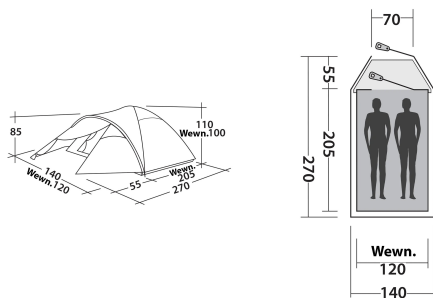

**PRODUKT REALIZOWANY NA ZAMÓWIENIE. NIE
PODLEGA PRAWU ZWROTU OD UMOWY ZAWARTEJ NA
ODLEGŁOŚĆ.**

488,70 zł brutto 397,32 zł - netto
Categories: [Easy Camp](#)

ZDJĘCIA

OPIS PRODUKTU

Opis produktu

Quasar 200 to produkt stworzony z myślą o wszystkich miłośnikach kempingów. Ten model zapewni miejsce noclegowe dla

dwóch osób. Produkt ma wodoodporność na poziomie 2000 mm, więc możesz z niego korzystać również podczas opadów deszczu. Model ma konstrukcję kopułową, dzięki czemu oferuje znaczną ilość miejsca w środku, przy jednocześnie niskiej wadze całości. Produkt wykonano z poliestru powleczonego warstwą PU, z kolei podłoga powstała z polietylenu. W środku znajduje się sypialnia z przyjemnego w dotyku poliestru. Materiał sypialni jest dodatkowo przyciemniany, więc zapewni Ci komfortowy sen nawet w ciągu dnia. Produkt jest odpowiednio wentylowany, co redukuje ryzyko skraplania się pary wodnej wewnątrz. W zestawie znajduje się specjalna torba transportowa.