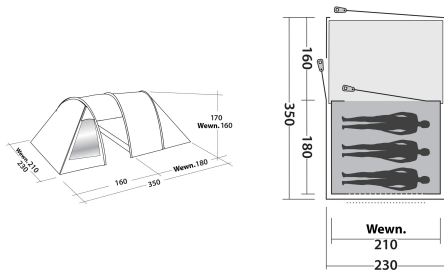

**PRODUKT REALIZOWANY NA ZAMÓWIENIE. NIE
PODLEGA PRAWU ZWROTU OD UMOWY ZAWARTEJ NA
ODLEGŁOŚĆ.**

942,11 zł brutto 765,94 zł - netto
Categories: [Easy Camp](#)

ZDJĘCIA

OPIS PRODUKTU

Opis produktu

Galaxy 300 to produkt stworzony z myślą o wszystkich miłośnikach kempingów. Ten model zapewni miejsce noclegowe dla

trzech osób. Produkt ma wodoodporność na poziomie 2000 mm, więc możesz z niego korzystać również podczas opadów deszczu. Dzięki temu, że model ma konstrukcję tunelową, oferuje znaczną ilość miejsca w środku, nie tylko w sypialni, ale również w przedsionku. Produkt wykonano z poliestru powleczonego warstwą PU, z kolei podłoga powstała z polietylenu. W środku znajduje się sypialnia z przyjemnego w dotyku poliestru. Materiał sypialni jest dodatkowo przyciemniany, więc zapewni Ci komfortowy sen nawet w ciągu dnia. Produkt jest odpowiednio wentylowany, co redukuje ryzyko skraplania się pary wodnej wewnątrz. W zestawie znajduje się torba transportowa.

Symbol produktu: 120390

ZDJĘCIA