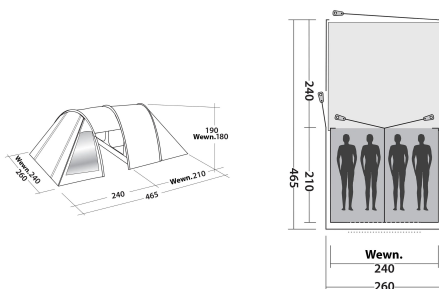

**PRODUKT REALIZOWANY NA ZAMÓWIENIE. NIE
PODLEGA PRAWU ZWROTU OD UMOWY ZAWARTEJ NA
ODLEGŁOŚĆ.**

1241,67 zł brutto 1009,49 zł - netto
Categories: [Easy Camp](#)

ZDJĘCIA

OPIS PRODUKTU

Opis produktu

Galaxy 400 to produkt stworzony z myślą o wszystkich miłośnikach kempingów. Ten model zapewni miejsce noclegowe dla

czterech osób. Produkt ma wodoodporność na poziomie 2000 mm, więc możesz z niego korzystać również podczas opadów deszczu. Dzięki temu, że model ma konstrukcję tunelową, oferuje znaczną ilość miejsca w środku, nie tylko w sypialni, ale również w przedsionku. Produkt wykonano z poliestru powleczonego warstwą PU, z kolei podłoga powstała z polietylenu. W środku znajduje się sypialnia z przyjemnego w dotyku poliestru. Materiał sypialni jest dodatkowo przyciemniany, więc zapewni Ci komfortowy sen nawet w ciągu dnia. Produkt jest odpowiednio wentylowany, co redukuje ryzyko skraplania się pary wodnej wewnątrz. W zestawie znajduje się torba transportowa.

Symbol produktu: 120391

ZDJĘCIA