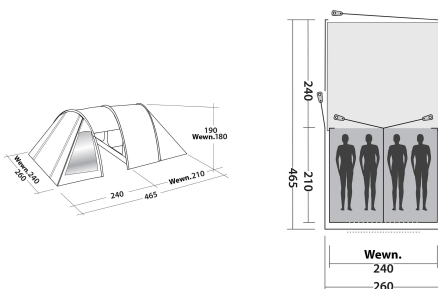

**PRODUKT REALIZOWANY NA ZAMÓWIENIE. NIE
PODLEGA PRAWU ZWROTU OD UMOWY ZAWARTEJ NA
ODLEGŁOŚĆ.**

1241,67 zł brutto 1009,49 zł - netto
Categories: [Easy Camp](#)

ZDJĘCIA

OPIS PRODUKTU

Opis produktu

Galaxy 400 to produkt stworzony z myślą o wszystkich miłośnikach kempingów. Ten model zapewni miejsce noclegowe dla

czterech osób. Produkt ma wodoodporność na poziomie 2000 mm, więc możesz z niego korzystać również podczas opadów deszczu. Dzięki temu, że model ma konstrukcję tunelową, oferuje znaczną ilość miejsca w środku, nie tylko w sypialni, ale również w przedsionku. Produkt wykonano z poliestru powleczonego warstwą PU, z kolei podłoga powstała z polietylenu. W środku znajduje się sypialnia z przyjemnego w dotyku poliestru. Materiał sypialni jest dodatkowo przyciemniany, więc zapewni Ci komfortowy sen nawet w ciągu dnia. Produkt jest odpowiednio wentylowany, co redukuje ryzyko skraplania się pary wodnej wewnątrz. W zestawie znajduje się torba transportowa.

Symbol produktu: 120391

ZDJĘCIA