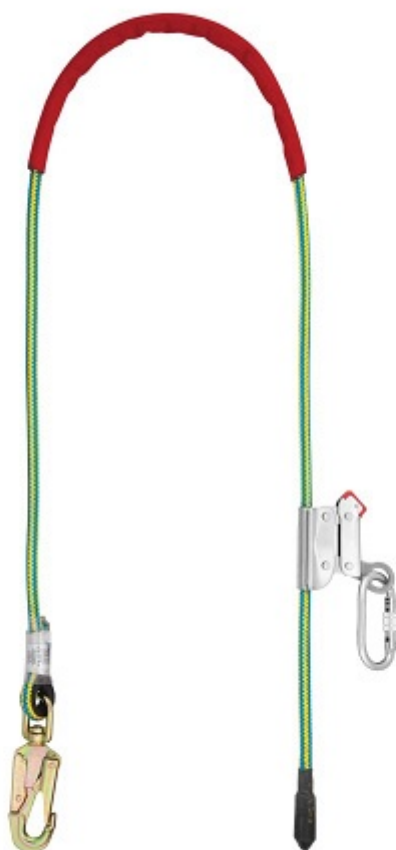

PROT 10 - Urządzenie do ustalania pozycji przy pracy
AZ060 , AZ011

Cena brutto: 432.96 PLN

Cena netto: 352 PLN

Stawka ~~V23%~~ :

Link do produktu: <https://centrumstrazaka.pl/produkt/prot-10-urzadzenie-do-ustalania-pozycji-przy-pracy-dl-2-m-z-zatrzasnikami-az060-az011-2/>

Specyfikacja techniczna

Długość: 2 m

Lina opasująca

Materiał rdzeń: stal

Materiał oplot: poliester

Wykonanie: lina w oplotcie

Średnica: 16 mm

Zakończenia liny: mocne zagnioty aluminiowe, kausza z zatrzaśnikiem

Zatrzaśnik:  AZ060

Rękaw ochronny liny

Materiał: tkanina powlekana

Mechanizm regulacyjny

Materiał: stal chromowana

Zatrzaśnik:  AZ011

Specyfikacja techniczna

Długość: 2 m

Materiał: tkanina powlekana

Mechanizm regulacyjny

Materiał: stal chromowana

Zatrzaśnik:  AZ011