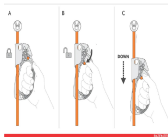

**RĘCZNY PRZYRZĄD ZACISKOWY CLIMBING
TECHNOLOGY QUICK-UP + PRAWY - LOBSTER**

243,21 zł brutto 197,73 zł - netto
Categories: [Przyrządy zaciskowe](#)

ZDJĘCIA

OPIS PRODUKTU

RĘCZNY PRZYRZĄD ZACISKOWY CLIMBING TECHNOLOGY QUICK-UP + PRAWY - LOBSTER

Ręczny przyrząd zaciskowy Climbing Technology Quick-Up + w wersji prawej to zwiększona wytrzymałość i doskonały profil zapadki. Całość zapewnia maksymalną wygodę i pozwala na szybkie wchodzenie po linie.

Przyrząd zaciskowy Climbing Technology Quick-Up + swoją popularność zawdzięcza opatentowanemu systemowi, który pozwala jednym płynnym ruchem odciągnąć zacisk pionowo w dół- gładko uwalniając w ten sposób linę, nawet jeśli "ząbki" wbiły się lekko w opłot. W przeciwieństwie do wielu konkurencyjnych produktów szybkie uwalnianie liny nie wymaga dużej wprawy i jest bardzo proste. Cała operacja przebiega bardzo płynnie.

Specjalnie opracowana zapadka, odpowiednio wyprofilowana i wyposażona w wiele małych ząbków, wpływa na zmniejszenie zużycia liny do niezbędnego minimum. Umieszczone w niej specjalnie zaprojektowane wycięcia zapobiegają szybkiej akumulacji błota oraz lodu, przez co przyrząd bardzo dobrze sprawdza się również w trudnych warunkach.