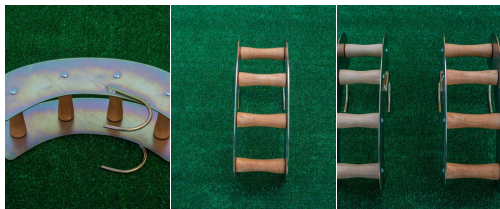

## SIODEŁKO WĘŻOWE 110

313,75 zł brutto 255,08 zł - netto

- stelaż: stal ST-3S ocynkowany galwanicznie
- rolki: wałek drewniany Ø 40 mm
- szerokość: 14,0 cm
- zaczepy: drut gładki Ø 8 mm
- waga: 4,0 kg

Categories: [Akcesoria](#)

### ZDJĘCIA