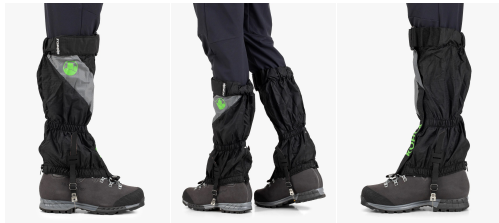

STUPTUTY KOHLA ALPINE TOUR CAVIAR/QUIET SHADE

229,99 zł brutto 186,98 zł - netto

Categories: [Kohla](#)

ZDJĘCIA

OPIS PRODUKTU

Opis produktu

Kohla Alpine Tour to stuptuty, dzięki którym zabezpieczysz swoje obuwie oraz stopy przed kontaktem ze śniegiem czy błotem. Całość jest ponadto wytrzymała.

Trwałość modelu wynika z zastosowania w jego konstrukcji nylonu ripstop. Zaczep na buty został ponadto stworzony ze stali, która także odznacza się wysokimi parametrami wytrzymałości. Materiał modelu pokryto impregnacją DWR, która sprawia, że całość wolniej namaka. Stuptuty zapinane są na zamek, który chroni warstwę materiału. Dodatkowy suwak umożliwia zwiększenie ich obwodu. Zamki wykonane zostały przez renomowanego producenta YKK, dzięki czemu odznaczają się wysoką jakością. Całość zapewnia wygodę użytkowania.

Użyte materiały: 40D nylon ripstop
Długość: ok. 40 cm

ZDJĘCIA