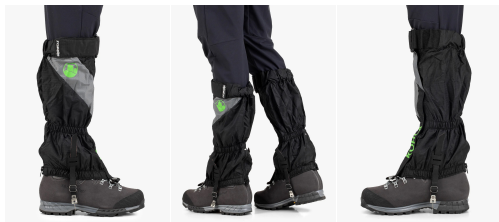

STUPTUTY KOHLA ALPINE TOUR CAVIAR/QUIET SHADE

229,99 zł brutto 186,98 zł - netto

Categories: [Kohla](#)

ZDJĘCIA

OPIS PRODUKTU

Opis produktu

Kohla Alpine Tour to stuptuty, dzięki którym zabezpieczysz swoje obuwie oraz stopy przed kontaktem ze śniegiem czy błotem. Całość jest ponadto wytrzymała.

Trwałość modelu wynika z zastosowania w jego konstrukcji nylonu ripstop. Zaczep na buty został ponadto stworzony ze stali, która także odznacza się wysokimi parametrami wytrzymałości. Materiał modelu pokryto impregnacją DWR, która sprawia, że całość wolniej namaka. Stuptuty zapinane są na zamek, który chroni warstwę materiału. Dodatkowy suwak umożliwia zwiększenie ich obwodu. Zamki wykonane zostały przez renomowanego producenta YKK, dzięki czemu odznaczają się wysoką jakością. Całość zapewnia wygodę użytkowania.

Użyte materiały: 40D nylon ripstop
Długość: ok. 40 cm

ZDJĘCIA