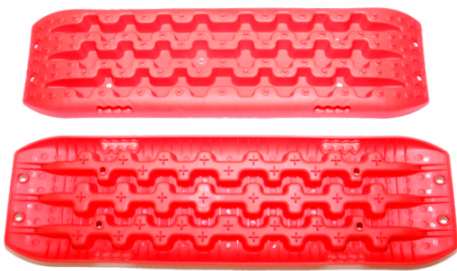

TRAPY (KOMPLET) CZERWONE

549,00 zł brutto 446,34 zł - netto
Categories: [Akcesoria do wyciągarek](#)

OPIS PRODUKTU

Wyprodukowane przy użyciu najnowszych technologii, z najwyższej jakości materiałów gwarantują doskonałą przyczepność. Ergonomiczne uchwyty zapewniają komfort oraz pełną kontrolę.

- minimalizacja odkształceń pod ciężarem
- ograniczenie buksowania kół
- możliwość łączenia trapów
- ergonomiczne uchwyty
- zaprojektowane specjalnie, aby zapobiegać się ślizganiu w ekstremalnych warunkach