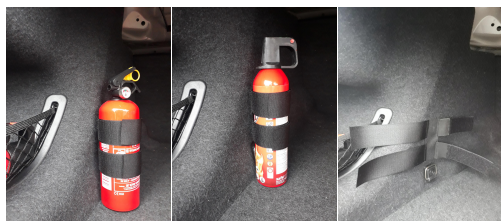

UCHWYT NA RZEP DO GAŚNICY SAMOCHODOWEJ I AKCESORIA

12,50 zł brutto 10,16 zł - netto
Categories: [Uchwyty i stojaki](#)

ZDJĘCIA

OPIS PRODUKTU

UCHWYT NA RZEP DO GAŚNICY SAMOCHODOWEJ I AKCESORIA

Uniwersalny **uchwyt na rzep** do auta. Pasuje do większości gaśnic samochodowych, apteczek, kosmetyków samochodowych i innych akcesoriów.

Uchwyt składa się z **dwóch pasków mocujących z gumą**, co zapewnia odpowiedni elastyczny naciąg i siłę trzymania przedmiotu.

ZDJĘCIA