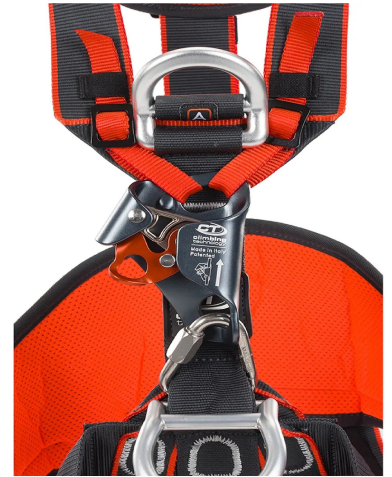

UPRZAŻ AXESS QR ASCENDER M/L CLIMBING TECHNOLOGY

1636,12 zł brutto 1330,18 zł - netto
Categories: [Upręże wspinaczkowe](#)

ZDJĘCIA

OPIS PRODUKTU

Uprząż AXESS QR ASCENDER M/L Climbing Technology

Lonża Climbing Technology Flex-Abs 140 Combi Y 180cm to przeznaczony dla pracowników wysokościowych produkt, który zapewni Ci maksymalny poziom bezpieczeństwa podczas wykonywania najbardziej skomplikowanych prac. Model ten uchroni Cię od upadku podczas niekontrolowanego odpadnięcia od ściany.

Lonża Climbing Technology Flex-Abs 140 Combi Y 180 cm posiada ramiona wykonane ze wzmocnionej taśmy, które wydłużają się podczas poruszania się po dachach, czy elementach elewacji zapewniając Ci pełną swobodę ruchów. Maksymalny limit obciążenia lonży Flex-Abs 140 Combi Y 180 cm wynosi aż 140 kg, dzięki czemu pozwoli ona na bezpieczne asekurowanie użytkownika wraz z całym niezbędnym do pracy sprzętem wpiętym w uprząż. Model ten spełnia również wymagania RFU PPE-R/11.074 do stosowania w poziomie i nachyleniu nad krawędzią ($r \geq 0,5$ mm) i dostępny jest w wersji z elastycznymi ramionami w dwóch różnych długościach.

LONŻA CLIMBING TECHNOLOGY FLEX-ABS 140 COMBI Y 180CM - NAJWAŻNIEJSZE CECHY:

- Model przeznaczony do prac na wysokościach;
- Zabezpiecza przed upadkiem;
- Absorber energii Slider wychwytuje część energii podczas upadku;
- Lekkie karabinki pozwalające wpiąć się w punkty asekuracyjne;
- Elastyczne ramiona ze wzmocnionej, elastycznej taśmy;
- Produkt spełnia wymagania: RFU PPE-R/11.074;
- Certyfikacja: CE, EN 355:2002;
- maksymalny limit obciążenia wynosi 140 kg.

Specyfikacja techniczna:

- Symbol oryginalny produktu 7W920180
- Kolor czarny
- Płeć Unisex
- Kolekcja producenta Climbing Technology PRO Lanyards

ZDJĘCIA

HOOK REST

LOOPS FOR WORK
POSITIONING SEAT