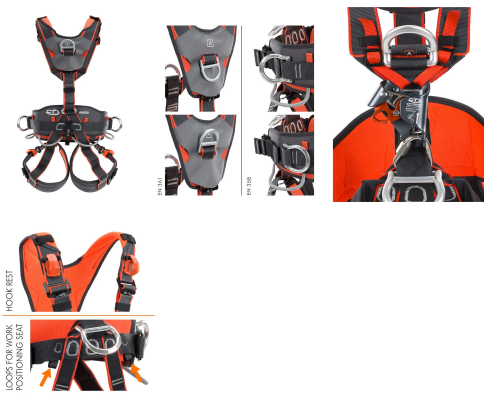

UPRZAŻ AXESS QR ASCENDER M/L CLIMBING TECHNOLOGY

1636,12 zł brutto 1330,18 zł - netto
Categories: [Upręże wspinaczkowe](#)

ZDJĘCIA

OPIS PRODUKTU

Uprząż AXESS QR ASCENDER M/L Climbing Technology

Lonża Climbing Technology Flex-Abs 140 Combi Y 180cm to przeznaczony dla pracowników wysokościowych produkt, który zapewni Ci maksymalny poziom bezpieczeństwa podczas wykonywania najbardziej skomplikowanych prac. Model ten uchroni Cię od upadku podczas niekontrolowanego odpadnięcia od ściany.

Dzięki zastosowaniu specjalnie zaprojektowanego absorbera energii o nazwie Slider będziesz mógł bez trudu poruszać się czy to po elewacji budynku, czy po jego dachu. Dzięki zamknięciu go w pokrowcu, utrzymanie go w czystości będzie jeszcze prostsze a jego kontrola wygodna jak nigdy dotąd.

Lonża Climbing Technology Flex-Abs 140 Combi Y 180 cm posiada ramiona wykonane ze wzmocnionej taśmy, które wydłużają się podczas poruszania się po dachach, czy elementach elewacji zapewniając Ci pełną swobodę ruchów. Maksymalny limit obciążenia lonży Flex-Abs 140 Combi Y 180 cm wynosi aż 140 kg, dzięki czemu pozwoli ona na bezpieczne asekurowanie użytkownika wraz z całym niezbędnym do pracy sprzętem wpiętym w uprząż. Model ten spełnia również wymagania RFU PPE-R/11.074 do stosowania w poziomie i nachyleniu nad krawędzią ($r \geq 0,5$ mm) i dostępny jest w wersji z elastycznymi ramionami w dwóch różnych długościach.

Specyfikacja techniczna:

- Symbol oryginalny produktu 7W920180
- Kolor czarny
- Płeć Unisex
- Kolekcja producenta Climbing Technology PRO Lanyards

ZDJĘCIA

HOOK REST

LOOPS FOR WORK
POSITIONING SEAT