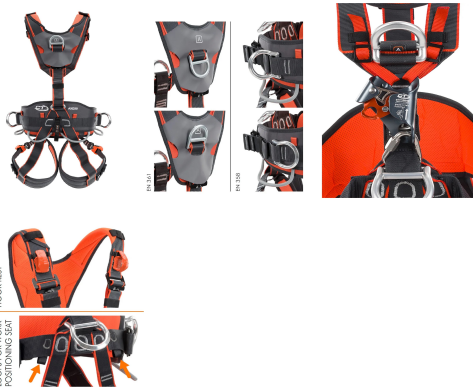

UPRZAŻ AXESS QR ASCENDER M/L CLIMBING TECHNOLOGY

1636,12 zł brutto 1330,18 zł - netto
Categories: [Upręże wspinaczkowe](#)

ZDJĘCIA

OPIS PRODUKTU

Uprząż AXESS QR ASCENDER M/L Climbing Technology

Lonża Climbing Technology Flex-Abs 140 Combi Y 180cm to przeznaczony dla pracowników wysokościowych produkt, który zapewni Ci maksymalny poziom bezpieczeństwa podczas wykonywania najbardziej skomplikowanych prac. Model ten uchroni Cię od upadku podczas niekontrolowanego odpadnięcia od ściany.

Dzięki zastosowaniu specjalnie zaprojektowanego absorbera energii o nazwie Slider będziesz mógł bez trudu poruszać się czy to po elewacji budynku, czy po jego dachu. Dzięki zamknięciu go w pokrowcu, utrzymanie go w czystości będzie jeszcze prostsze a jego kontrola wygodna jak nigdy dotąd.

Lonża Climbing Technology Flex-Abs 140 Combi Y 180 cm posiada ramiona wykonane ze wzmocnionej taśmy, które wydłużają się podczas poruszania się po dachach, czy elementach elewacji zapewniając Ci pełną swobodę ruchów. Maksymalny limit obciążenia lonży Flex-Abs 140 Combi Y 180 cm wynosi aż 140 kg, dzięki czemu pozwoli ona na bezpieczne asekurowanie użytkownika wraz z całym niezbędnym do pracy sprzętem wpiętym w uprząż. Model ten spełnia również wymagania RFU PPE-R/11.074 do stosowania w poziomie i nachyleniu nad krawędzią ($r \geq 0,5$ mm) i dostępny jest w wersji z elastycznymi ramionami w dwóch różnych długościach.

LONŻA CLIMBING TECHNOLOGY FLEX-ABS 140 COMBI Y 180CM - NAJWAŻNIEJSZE CECHY:

- Model przeznaczony do prac na wysokościach;
- Zabezpiecza przed upadkiem;
- Absorber energii Slider wychwytuje część energii podczas upadku;
- Lekkie karabinki pozwalające wpiąć się w punkty asekuracyjne;
- Elastyczne ramiona ze wzmocnionej, elastycznej taśmy;
- Produkt spełnia wymagania: RFU PPE-R/11.074;
- Certyfikacja: CE, EN 355:2002;
- maksymalny limit obciążenia wynosi 140 kg.