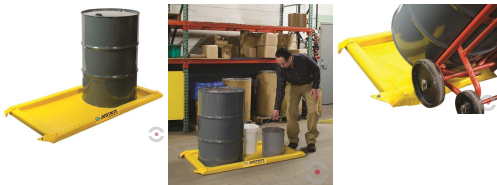

**WANNA WYCHWYTOWA JUSTRITE, ELASTYCZNA, PCV,
76 L, PRACE SERWISOWE, S*D 1200*1200 MM**

1633,44 zł brutto 1328,00 zł - netto

Categories: [Palety wychwytowe](#), [Wanny \(palety\) wychwytowe](#)

ZDJĘCIA

OPIS PRODUKTU

Małogabarytowa wanna wychwytowa do szybkiego rozłożenia w celu ochrony podłoża przed płynami ciekącymi z beczek, części maszyn, akumulatorów i urządzeń.

CECHY:

- Lekki materiał powlekany PCV charakteryzuje się odpornością na promieniowanie UV i chemikalia
- Ścianki boczne z zamkniętej pianki uretanowej uginają się przy przejeździe wózkiem na kółkach po czym szybko podnoszą się i wracają do pierwotnego kształtu
- Wannę można zamocować do podłoża za pomocą mosiężnych kółek umieszczonych w narożnikach
- Opcjonalnie dostępne kotwy umożliwiające przymocowanie wanny do podłoża oraz kratownice podłogowe służące jako platforma robocza chroniąca przedmioty przed kontaktem ze ściekającymi płynami
- Składana konstrukcja umożliwia szybkie złożenie do transportu i przechowywania
- Wymiary po złożeniu S*D*W 762*762*152 mm

Parametry techniczne:

Typ produktu:Wanna elastyczna składana

Waga:6,4 kg

Marka:Justrite

Wysokość (W):51 mm

Szerokość (S):1200 mm

Długość (D):1200 mm

Pojemność:76 l

Rodzaj materiału:PCV

Przeznaczenie produktu:Chemikalia, oleje, ropopochodne, płyny przemysłowe

Kolor: Żółty

Gwarancja: 12 miesięcy

ZDJĘCIA