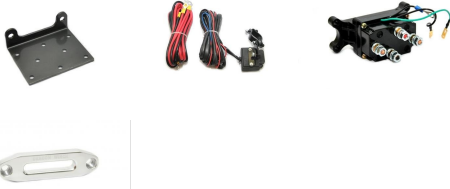

WYCIĄGARKA DWH 3000 HD

790,00 zł brutto 642,28 zł - netto

Towar pod ZAMÓWIENIE. Zapytaj o dostępność.
Realizacja zazwyczaj 2-3 dni robocze.

Categories: [Dragon Winch Highlander](#)

ZDJĘCIA

OPIS PRODUKTU

DRAGON WINCH to nowoczesne wciągarki samochodowe, które powstają w oparciu o duże doświadczenie producenta, najwyższej jakości materiały oraz innowacje technologiczne. Dzięki temu są to najbardziej zaawansowane maszyny na rynku - niezawodne i w pełni sprawne nawet w najbardziej ekstremalnych warunkach. DRAGON WINCH jest obecnie jednym z najbardziej cenionych producentów, co udało się osiągnąć dzięki wykwalifikowanej kadrze pracowników oraz ciągłemu rozwojowi.

Indywidualne atrybuty produktu:

- Zastosowanie: ATV, UTV
- Napięcie 12 V
- Moc: 1,4 KM
- Uciąg: 3000 lb/ 1360 kg
- Przekładnia: trójstopniowa przekładnia planetarna
- Redukcja: 136:1
- Rodzaj hamulca: automatyczny
- Długość liny stalowej: 15 m
- Długość liny syntetycznej: 15 m
- Waga zestawu brutto: 12,7 kg
- Rozstaw śrub montażowych: 124 mm x 76 mm
- Wymiary wciągarki (LxWxH): 346 mm x 114 mm x 115 mm

ELEMENTY ZESTAWU

SCHEMAT TECHNICZNY

ZDJĘCIA