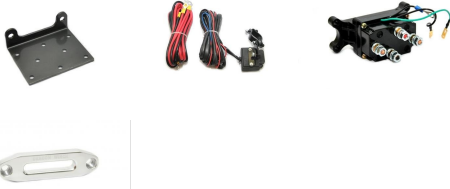

## OPIS PRODUKTU

**DRAGON WINCH** to nowoczesne wciągarki samochodowe, które powstają w oparciu o duże doświadczenie producenta, najwyższej jakości materiały oraz innowacje technologiczne. Dzięki temu są to najbardziej zaawansowane maszyny na rynku - niezawodne i w pełni sprawne nawet w najbardziej ekstremalnych warunkach. DRAGON WINCH jest obecnie jednym z najbardziej cenionych producentów, co udało się osiągnąć dzięki wykwalifikowanej kadrze pracowników oraz ciągłemu rozwojowi.

### Indywidualne atrybuty produktu:

- Zastosowanie: ATV, UTV
- Napięcie 12 V
- Moc: 1,4 KM
- Uciąg: 3000 lb/ 1360 kg
- Przekładnia: trójstopniowa przekładnia planetarna
- Redukcja: 136:1
- Rodzaj hamulca: automatyczny
- Długość liny stalowej: 15 m
- Długość liny syntetycznej: 15 m
- Waga zestawu brutto: 12,7 kg
- Rozstaw śrub montażowych: 124 mm x 76 mm
- Wymiary wciągarki (LxWxH): 346 mm x 114 mm x 115 mm