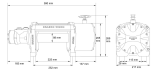

ZDJĘCIA

OPIS PRODUKTU

DRAGON WINCH to nowoczesne wciągarki samochodowe, które powstają w oparciu o duże doświadczenie producenta, najwyższej jakości materiały oraz innowacje technologiczne. Dzięki temu są to najbardziej zaawansowane maszyny na rynku - niezawodne i w pełni sprawne nawet w najbardziej ekstremalnych warunkach. DRAGON WINCH jest obecnie jednym z najbardziej cenionych producentów, co udało się osiągnąć dzięki wykwalifikowanej kadrze pracowników oraz ciągłemu rozwojowi.

Indywidualne atrybuty produktu:

- Zastosowanie: samochody specjalne, lawety-samochody użytkowe
- Napięcie: hydrauliczne
- Waga zestawu brutto: 72 kg