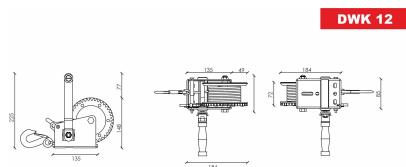

WYCIĄGARKA DWK 12

129,00 zł brutto 104,88 zł - netto

Towar pod ZAMÓWIENIE. Zapytaj o dostępność.
Realizacja zazwyczaj 2-3 dni robocze.

Categories: [Dragon Winch Korbowe](#)

ZDJĘCIA

OPIS PRODUKTU

DRAGON WINCH to nowoczesne wciągarki samochodowe, które powstają w oparciu o duże doświadczenie producenta, najwyższej jakości materiały oraz innowacje technologiczne. Dzięki temu są to najbardziej zaawansowane maszyny na rynku - niezawodne i w pełni sprawne nawet w najbardziej ekstremalnych warunkach. DRAGON WINCH jest obecnie jednym z najbardziej cenionych producentów, co udało się osiągnąć dzięki wykwalifikowanej kadrze pracowników oraz ciągłemu rozwojowi.

Indywidualne atrybuty produktu:

Wyciągarka o mocnej stalowej konstrukcji, przeznaczona do wyciągania małych łodzi, motorów, pojazdów oraz innych przedmiotów. Mechanizm zapadkowy. Hak z blokadą bezpieczeństwa.

- Maksymalny uciąg: 1200 lb/ 540 kg
- Długość pasa: 10 m
- Grubość liny: 4 mm
- Waga: 3,2 kg

SCHEMAT TECHNICZNY

ZDJĘCIA

DWK 12