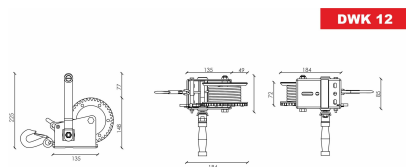

WYCIĄGARKA DWK 12

129,00 zł brutto 104,88 zł - netto

Towar pod ZAMÓWIENIE. Zapytaj o dostępność.
Realizacja zazwyczaj 2-3 dni robocze.

Categories: [Dragon Winch Korbowe](#)

ZDJĘCIA

OPIS PRODUKTU

DRAGON WINCH to nowoczesne wciągarki samochodowe, które powstają w oparciu o duże doświadczenie producenta, najwyższej jakości materiały oraz innowacje technologiczne. Dzięki temu są to najbardziej zaawansowane maszyny na rynku - niezawodne i w pełni sprawne nawet w najbardziej ekstremalnych warunkach. DRAGON WINCH jest obecnie jednym z najbardziej cenionych producentów, co udało się osiągnąć dzięki wykwalifikowanej kadrze pracowników oraz ciągłemu rozwojowi.

Indywidualne atrybuty produktu:

Wyciągarka o mocnej stalowej konstrukcji, przeznaczona do wyciągania małych łodzi, motorów, pojazdów oraz innych przedmiotów. Mechanizm zapadkowy. Hak z blokadą bezpieczeństwa.

- Maksymalny uciąg: 1200 lb/ 540 kg
- Długość pasa: 10 m
- Grubość liny: 4 mm
- Waga: 3,2 kg