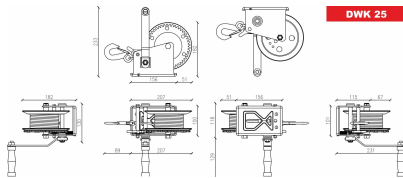

WYCIĄGARKA DWK 25 PAS

169,00 zł brutto 137,40 zł - netto

Towar pod ZAMÓWIENIE. Zapytaj o dostępność.
Realizacja zazwyczaj 2-3 dni robocze.

Categories: [Dragon Winch Korbowe](#)

ZDJĘCIA

OPIS PRODUKTU

DRAGON WINCH to nowoczesne wciągarki samochodowe, które powstają w oparciu o duże doświadczenie producenta, najwyższej jakości materiały oraz innowacje technologiczne. Dzięki temu są to najbardziej zaawansowane maszyny na rynku - niezawodne i w pełni sprawne nawet w najbardziej ekstremalnych warunkach. DRAGON WINCH jest obecnie jednym z najbardziej cenionych producentów, co udało się osiągnąć dzięki wykwalifikowanej kadrze pracowników oraz ciągłemu rozwojowi.

Indywidualne atrybuty produktu:

Wyciągarka o mocnej stalowej konstrukcji, przeznaczona do wyciągania małych łodzi, motorów, pojazdów oraz innych przedmiotów. Mechanizm zapadkowy. Hak z blokadą bezpieczeństwa.

- Maksymalny uciąg: 2500 lb/ 1133 kg
- Długość pasa: 10 m
- Grubość liny: 6 mm
- Waga: 5 kg

SCHEMAT TECHNICZNY