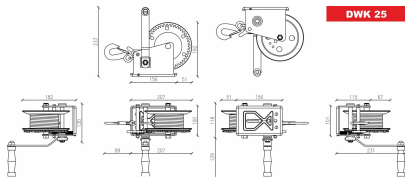

ZDJĘCIA

OPIS PRODUKTU

DRAGON WINCH to nowoczesne wyciągarki samochodowe, które powstają w oparciu o duże doświadczenie producenta, najwyższej jakości materiały oraz innowacje technologiczne. Dzięki temu są to najbardziej zaawansowane maszyny na rynku - niezawodne i w pełni sprawne nawet w najbardziej ekstremalnych warunkach. DRAGON WINCH jest obecnie jednym z najbardziej cenionych producentów, co udało się osiągnąć dzięki wykwalifikowanej kadrze pracowników oraz ciągłemu rozwojowi.

Indywidualne atrybuty produktu:

Wyciągarka o mocnej stalowej konstrukcji, przeznaczona do wyciągania małych łodzi, motorów, pojazdów oraz innych przedmiotów. Mechanizm zapadkowy. Hak z blokadą bezpieczeństwa.

- Maksymalny uciąg: 2500 lb/ 1133 kg
- Długość pasa: 10 m
- Grubość liny: 6 mm
- Waga: 5 kg

SCHEMAT TECHNICZNY