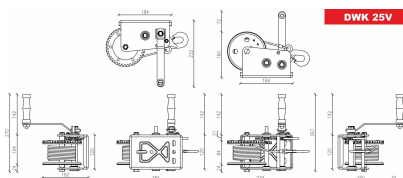

WYCIĄGARKA DWK 25 V

179,00 zł brutto 145,53 zł - netto

Towar pod ZAMÓWIENIE. Zapytaj o dostępność.
Realizacja zazwyczaj 2-3 dni robocze.

Categories: [Dragon Winch Korbowe](#)

ZDJĘCIA

OPIS PRODUKTU

DRAGON WINCH to nowoczesne wciągarki samochodowe, które powstają w oparciu o duże doświadczenie producenta, najwyższej jakości materiały oraz innowacje technologiczne. Dzięki temu są to najbardziej zaawansowane maszyny na rynku - niezawodne i w pełni sprawne nawet w najbardziej ekstremalnych warunkach. DRAGON WINCH jest obecnie jednym z najbardziej cenionych producentów, co udało się osiągnąć dzięki wykwalifikowanej kadrze pracowników oraz ciągłemu rozwojowi.

Indywidualne atrybuty produktu:

Wciągarka o mocnej stalowej konstrukcji, przeznaczona do wyciągania małych łodzi, motorów, pojazdów oraz innych przedmiotów. Mechanizm zapadkowy. Hak z blokadą bezpieczeństwa.

- Maksymalny uciąg: 2500 lb/ 1133 kg
- Długość liny stalowej: 10 m
- Waga: 5 kg

SCHEMAT TECHNICZNY

ZDJĘCIA