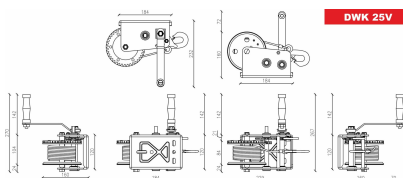

WYCIĄGARKA DWK 25 V

179,00 zł brutto 145,53 zł - netto

Towar pod ZAMÓWIENIE. Zapytaj o dostępność.
Realizacja zazwyczaj 2-3 dni robocze.

Categories: [Dragon Winch Korbowe](#)

ZDJĘCIA

OPIS PRODUKTU

DRAGON WINCH to nowoczesne wciągarki samochodowe, które powstają w oparciu o duże doświadczenie producenta, najwyższej jakości materiały oraz innowacje technologiczne. Dzięki temu są to najbardziej zaawansowane maszyny na rynku - niezawodne i w pełni sprawne nawet w najbardziej ekstremalnych warunkach. DRAGON WINCH jest obecnie jednym z najbardziej cenionych producentów, co udało się osiągnąć dzięki wykwalifikowanej kadrze pracowników oraz ciągłemu rozwojowi.

Indywidualne atrybuty produktu:

Wciągarka o mocnej stalowej konstrukcji, przeznaczona do wyciągania małych łodzi, motorów, pojazdów oraz innych przedmiotów. Mechanizm zapadkowy. Hak z blokadą bezpieczeństwa.

- Maksymalny uciąg: 2500 lb/ 1133 kg
- Długość liny stalowej: 10 m
- Waga: 5 kg

SCHEMAT TECHNICZNY

**CENTRUM
STRAŻAKA**

ZDJĘCIA