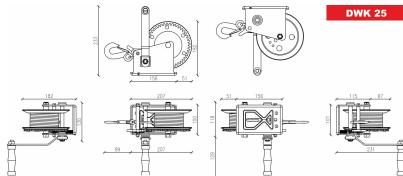

WYCIĄGARKA DWK 25

169,00 zł brutto 137,40 zł - netto

Towar pod ZAMÓWIENIE. Zapytaj o dostępność.
Realizacja zazwyczaj 2-3 dni robocze.

Categories: [Dragon Winch Korbowe](#)

ZDJĘCIA

OPIS PRODUKTU

DRAGON WINCH to nowoczesne wyciągarki samochodowe, które powstają w oparciu o duże doświadczenie producenta, najwyższej jakości materiały oraz innowacje technologiczne. Dzięki temu są to najbardziej zaawansowane maszyny na rynku - niezawodne i w pełni sprawne nawet w najbardziej ekstremalnych warunkach. DRAGON WINCH jest obecnie jednym z najbardziej cenionych producentów, co udało się osiągnąć dzięki wykwalifikowanej kadrze pracowników oraz ciągłemu rozwojowi.

Indywidualne atrybuty produktu:

Wyciągarka o mocnej stalowej konstrukcji, przeznaczona do wyciągania małych łodzi, motorów, pojazdów oraz innych przedmiotów. Mechanizm zapadkowy. Hak z blokadą bezpieczeństwa.

- Maksymalny uciąg: 2500 lb/ 1133 kg
- Długość pasa/ liny: 10 m
- Grubość liny: 6 mm
- Waga: 5 kg

SCHEMAT TECHNICZNY

ZDJĘCIA