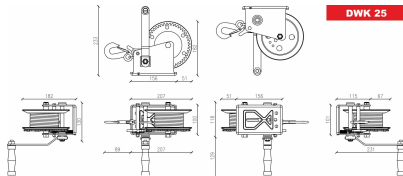

WYCIĄGARKA DWK 25

169,00 zł brutto 137,40 zł - netto

Towar pod ZAMÓWIENIE. Zapytaj o dostępność.
Realizacja zazwyczaj 2-3 dni robocze.

Categories: [Dragon Winch Korbowe](#)

ZDJĘCIA

OPIS PRODUKTU

DRAGON WINCH to nowoczesne wyciągarki samochodowe, które powstają w oparciu o duże doświadczenie producenta, najwyższej jakości materiały oraz innowacje technologiczne. Dzięki temu są to najbardziej zaawansowane maszyny na rynku - niezawodne i w pełni sprawne nawet w najbardziej ekstremalnych warunkach. DRAGON WINCH jest obecnie jednym z najbardziej cenionych producentów, co udało się osiągnąć dzięki wykwalifikowanej kadrze pracowników oraz ciągłemu rozwojowi.

Indywidualne atrybuty produktu:

Wyciągarka o mocnej stalowej konstrukcji, przeznaczona do wyciągania małych łodzi, motorów, pojazdów oraz innych przedmiotów. Mechanizm zapadkowy. Hak z blokadą bezpieczeństwa.

- Maksymalny uciąg: 2500 lb/ 1133 kg
- Długość pasa/ liny: 10 m
- Grubość liny: 6 mm
- Waga: 5 kg

SCHEMAT TECHNICZNY

**CENTRUM
STRAŻAKA**

ZDJĘCIA