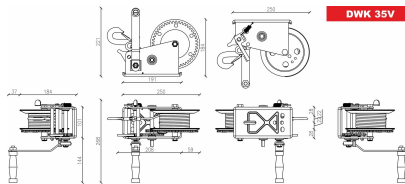

WYCIĄGARKA DWK 35 V

249,00 zł brutto 202,44 zł - netto

Towar pod ZAMÓWIENIE. Zapytaj o dostępność.
Realizacja zazwyczaj 2-3 dni robocze.

Categories: [Dragon Winch Korbowe](#)

ZDJĘCIA

OPIS PRODUKTU

DRAGON WINCH to nowoczesne wciągarki samochodowe, które powstają w oparciu o duże doświadczenie producenta, najwyższej jakości materiały oraz innowacje technologiczne. Dzięki temu są to najbardziej zaawansowane maszyny na rynku - niezawodne i w pełni sprawne nawet w najbardziej ekstremalnych warunkach. DRAGON WINCH jest obecnie jednym z najbardziej cenionych producentów, co udało się osiągnąć dzięki wykwalifikowanej kadrze pracowników oraz ciągłemu rozwojowi.

Indywidualne atrybuty produktu:

Wyciągarka o mocnej stalowej konstrukcji, przeznaczona do wyciągania małych łodzi, motorów, pojazdów oraz innych przedmiotów. Mechanizm zapadkowy. Hak z blokadą bezpieczeństwa.

- Maksymalny uciąg: 3500 lb/ 1588 kg
- Długość liny stalowej: 10 m
- Grubość liny: 6 mm
- Waga: 5,7 kg

SCHEMAT TECHNICZNY

ZDJĘCIA