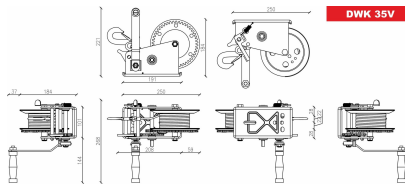

WYCIĄGARKA DWK 35 V

249,00 zł brutto 202,44 zł - netto

Towar pod ZAMÓWIENIE. Zapytaj o dostępność.
Realizacja zazwyczaj 2-3 dni robocze.

Categories: [Dragon Winch Korbowe](#)

ZDJĘCIA

OPIS PRODUKTU

DRAGON WINCH to nowoczesne wciągarki samochodowe, które powstają w oparciu o duże doświadczenie producenta, najwyższej jakości materiały oraz innowacje technologiczne. Dzięki temu są to najbardziej zaawansowane maszyny na rynku - niezawodne i w pełni sprawne nawet w najbardziej ekstremalnych warunkach. DRAGON WINCH jest obecnie jednym z najbardziej cenionych producentów, co udało się osiągnąć dzięki wykwalifikowanej kadrze pracowników oraz ciągłemu rozwojowi.

Indywidualne atrybuty produktu:

Wyciągarka o mocnej stalowej konstrukcji, przeznaczona do wyciągania małych łodzi, motorów, pojazdów oraz innych przedmiotów. Mechanizm zapadkowy. Hak z blokadą bezpieczeństwa.

- Maksymalny uciąg: 3500 lb/ 1588 kg
- Długość liny stalowej: 10 m
- Grubość liny: 6 mm
- Waga: 5,7 kg

SCHEMAT TECHNICZNY