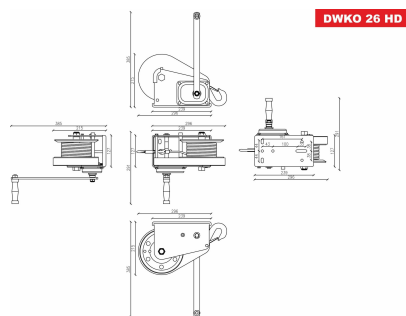

## ZDJĘCIA

### Indywidualne atrybuty produktu:

Wyciągarka o mocnej stalowej konstrukcji, przeznaczona do wyciągania małych łodzi, motorów, pojazdów oraz innych przedmiotów. Hamulec cierny. Hak z blokadą bezpieczeństwa.

- Maksymalny uciąg: 2 600 lb/ 1 200 kg
- Długość liny stalowej: 17 m
- Waga: 12 kg