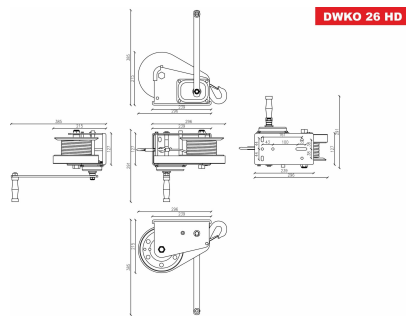

OPIS PRODUKTU

DRAGON WINCH to nowoczesne wciągarki samochodowe, które powstają w oparciu o duże doświadczenie producenta, najwyższej jakości materiały oraz innowacje technologiczne. Dzięki temu są to najbardziej zaawansowane maszyny na rynku - niezawodne i w pełni sprawne nawet w najbardziej ekstremalnych warunkach. DRAGON WINCH jest obecnie jednym z najbardziej cenionych producentów, co udało się osiągnąć dzięki wykwalifikowanej kadrze pracowników oraz ciągłemu rozwojowi.

Indywidualne atrybuty produktu:

Wyciągarka o mocnej stalowej konstrukcji, przeznaczona do wyciągania małych łodzi, motorów, pojazdów oraz innych przedmiotów. Hamulec cierny. Hak z blokadą bezpieczeństwa.

- Maksymalny uciąg: 2 600 lb/ 1 200 kg
- Długość liny stalowej: 17 m
- Waga: 12 kg