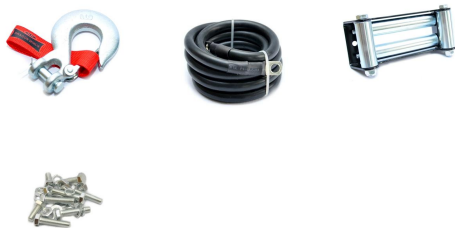

## OPIS PRODUKTU

**DRAGON WINCH** to nowoczesne wciągarki samochodowe, które powstają w oparciu o duże doświadczenie producenta, najwyższej jakości materiały oraz innowacje technologiczne. Dzięki temu są to najbardziej zaawansowane maszyny na rynku - niezawodne i w pełni sprawne nawet w najbardziej ekstremalnych warunkach. DRAGON WINCH jest obecnie jednym z najbardziej cenionych producentów, co udało się osiągnąć dzięki wykwalifikowanej kadrze pracowników oraz ciągłemu rozwojowi.

### Indywidualne atrybuty produktu:

- Zastosowanie: lawety-samochody użytkowe, samochody terenowe
- Napięcie: 12/24V
- Moc: 6,8 KM
- Uciąg: 12000 lb/ 5443 kg
- Przekładnia: trójstopniowa przekładnia planetarna
- Redukcja: 265:1
- Rodzaj hamulca: dynamiczny
- Długość liny stalowej: 30 m
- Długość liny syntetycznej : 30 m

- Waga zestawu brutto: 43 kg
- Rozstaw śrub montażowych: 254 mm x 114 mm
- Wymiary wyciągarki (LxWxH): 537 mm x 159 mm x 257 mm