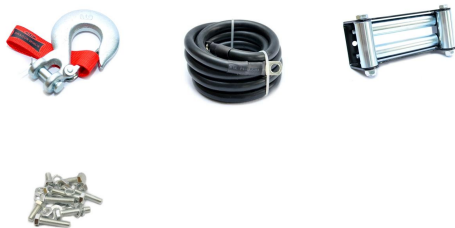

WYCIĄGARKA DWM 12000 HDI

2190,00 zł brutto 1780,49 zł - netto

Towar pod ZAMÓWIENIE. Zapytaj o dostępność.
Realizacja zazwyczaj 2-3 dni robocze.

Categories: [Dragon Winch Maverick](#)

ZDJĘCIA

OPIS PRODUKTU

DRAGON WINCH to nowoczesne wciągarki samochodowe, które powstają w oparciu o duże doświadczenie producenta, najwyższej jakości materiały oraz innowacje technologiczne. Dzięki temu są to najbardziej zaawansowane maszyny na rynku - niezawodne i w pełni sprawne nawet w najbardziej ekstremalnych warunkach. DRAGON WINCH jest obecnie jednym z najbardziej cenionych producentów, co udało się osiągnąć dzięki wykwalifikowanej kadrze pracowników oraz ciągłemu rozwojowi.

Indywidualne atrybuty produktu:

- Zastosowanie: lawety-samochody użytkowe, samochody terenowe
- Napięcie: 12/24V
- Moc: 6,8 KM
- Uciąg: 12000 lb/ 5443 kg
- Przekładnia: trójstopniowa przekładnia planetarna
- Redukcja: 265:1
- Rodzaj hamulca: dynamiczny
- Długość liny stalowej: 30 m
- Długość liny syntetycznej : 30 m

- Waga zestawu brutto: 43 kg
- Rozstaw śrub montażowych: 254 mm x 114 mm
- Wymiary wyciągarki (LxWxH): 537 mm x 159 mm x 257 mm

ELEMENTY ZESTAWU

SCHEMAT TECHNICZNY

ZDJĘCIA